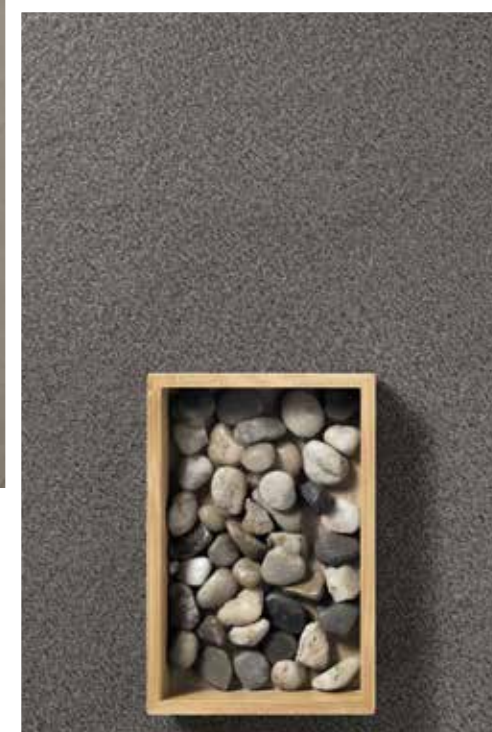

Silver Mix 60x60 - 24"x24" / 30x60 - 12"x24" / 15x60 - 6"x24"
Esagono Silver Mix
Strutturato/Rettificato