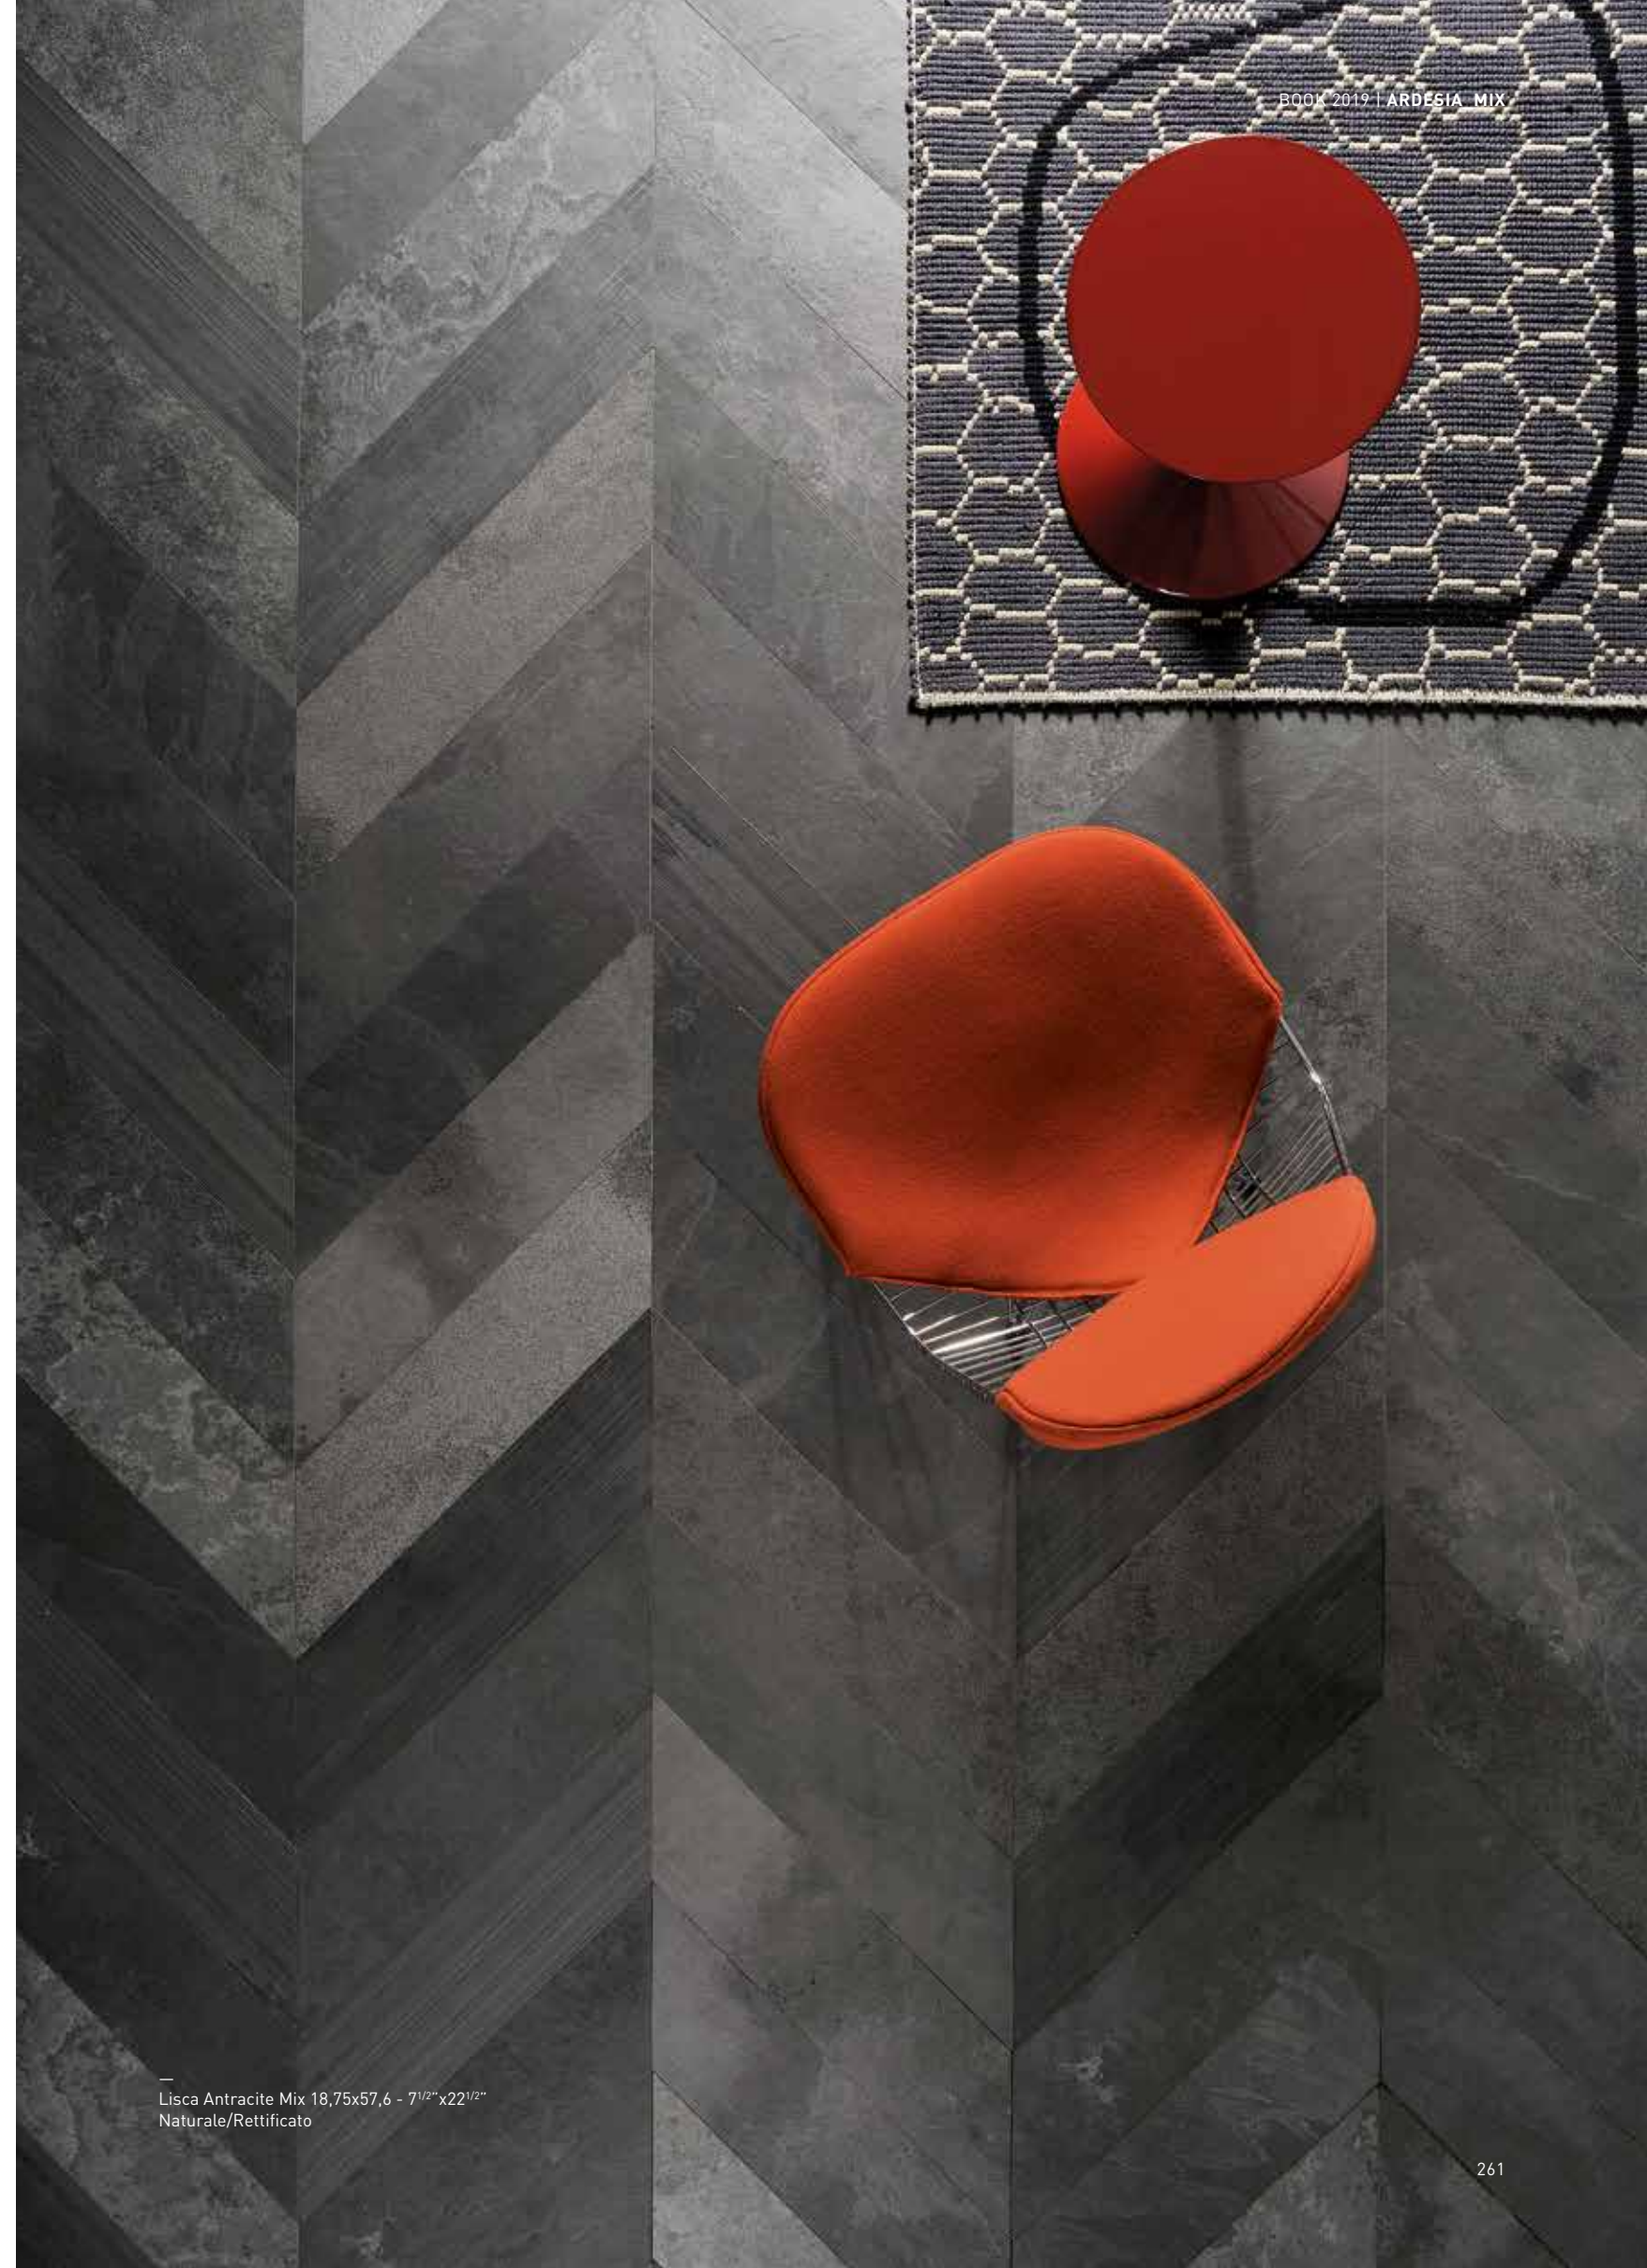

Lisca Antracite Mix 18,75x57,6 - 7 1/2" x 22 1/2"
Naturale/Rettificato