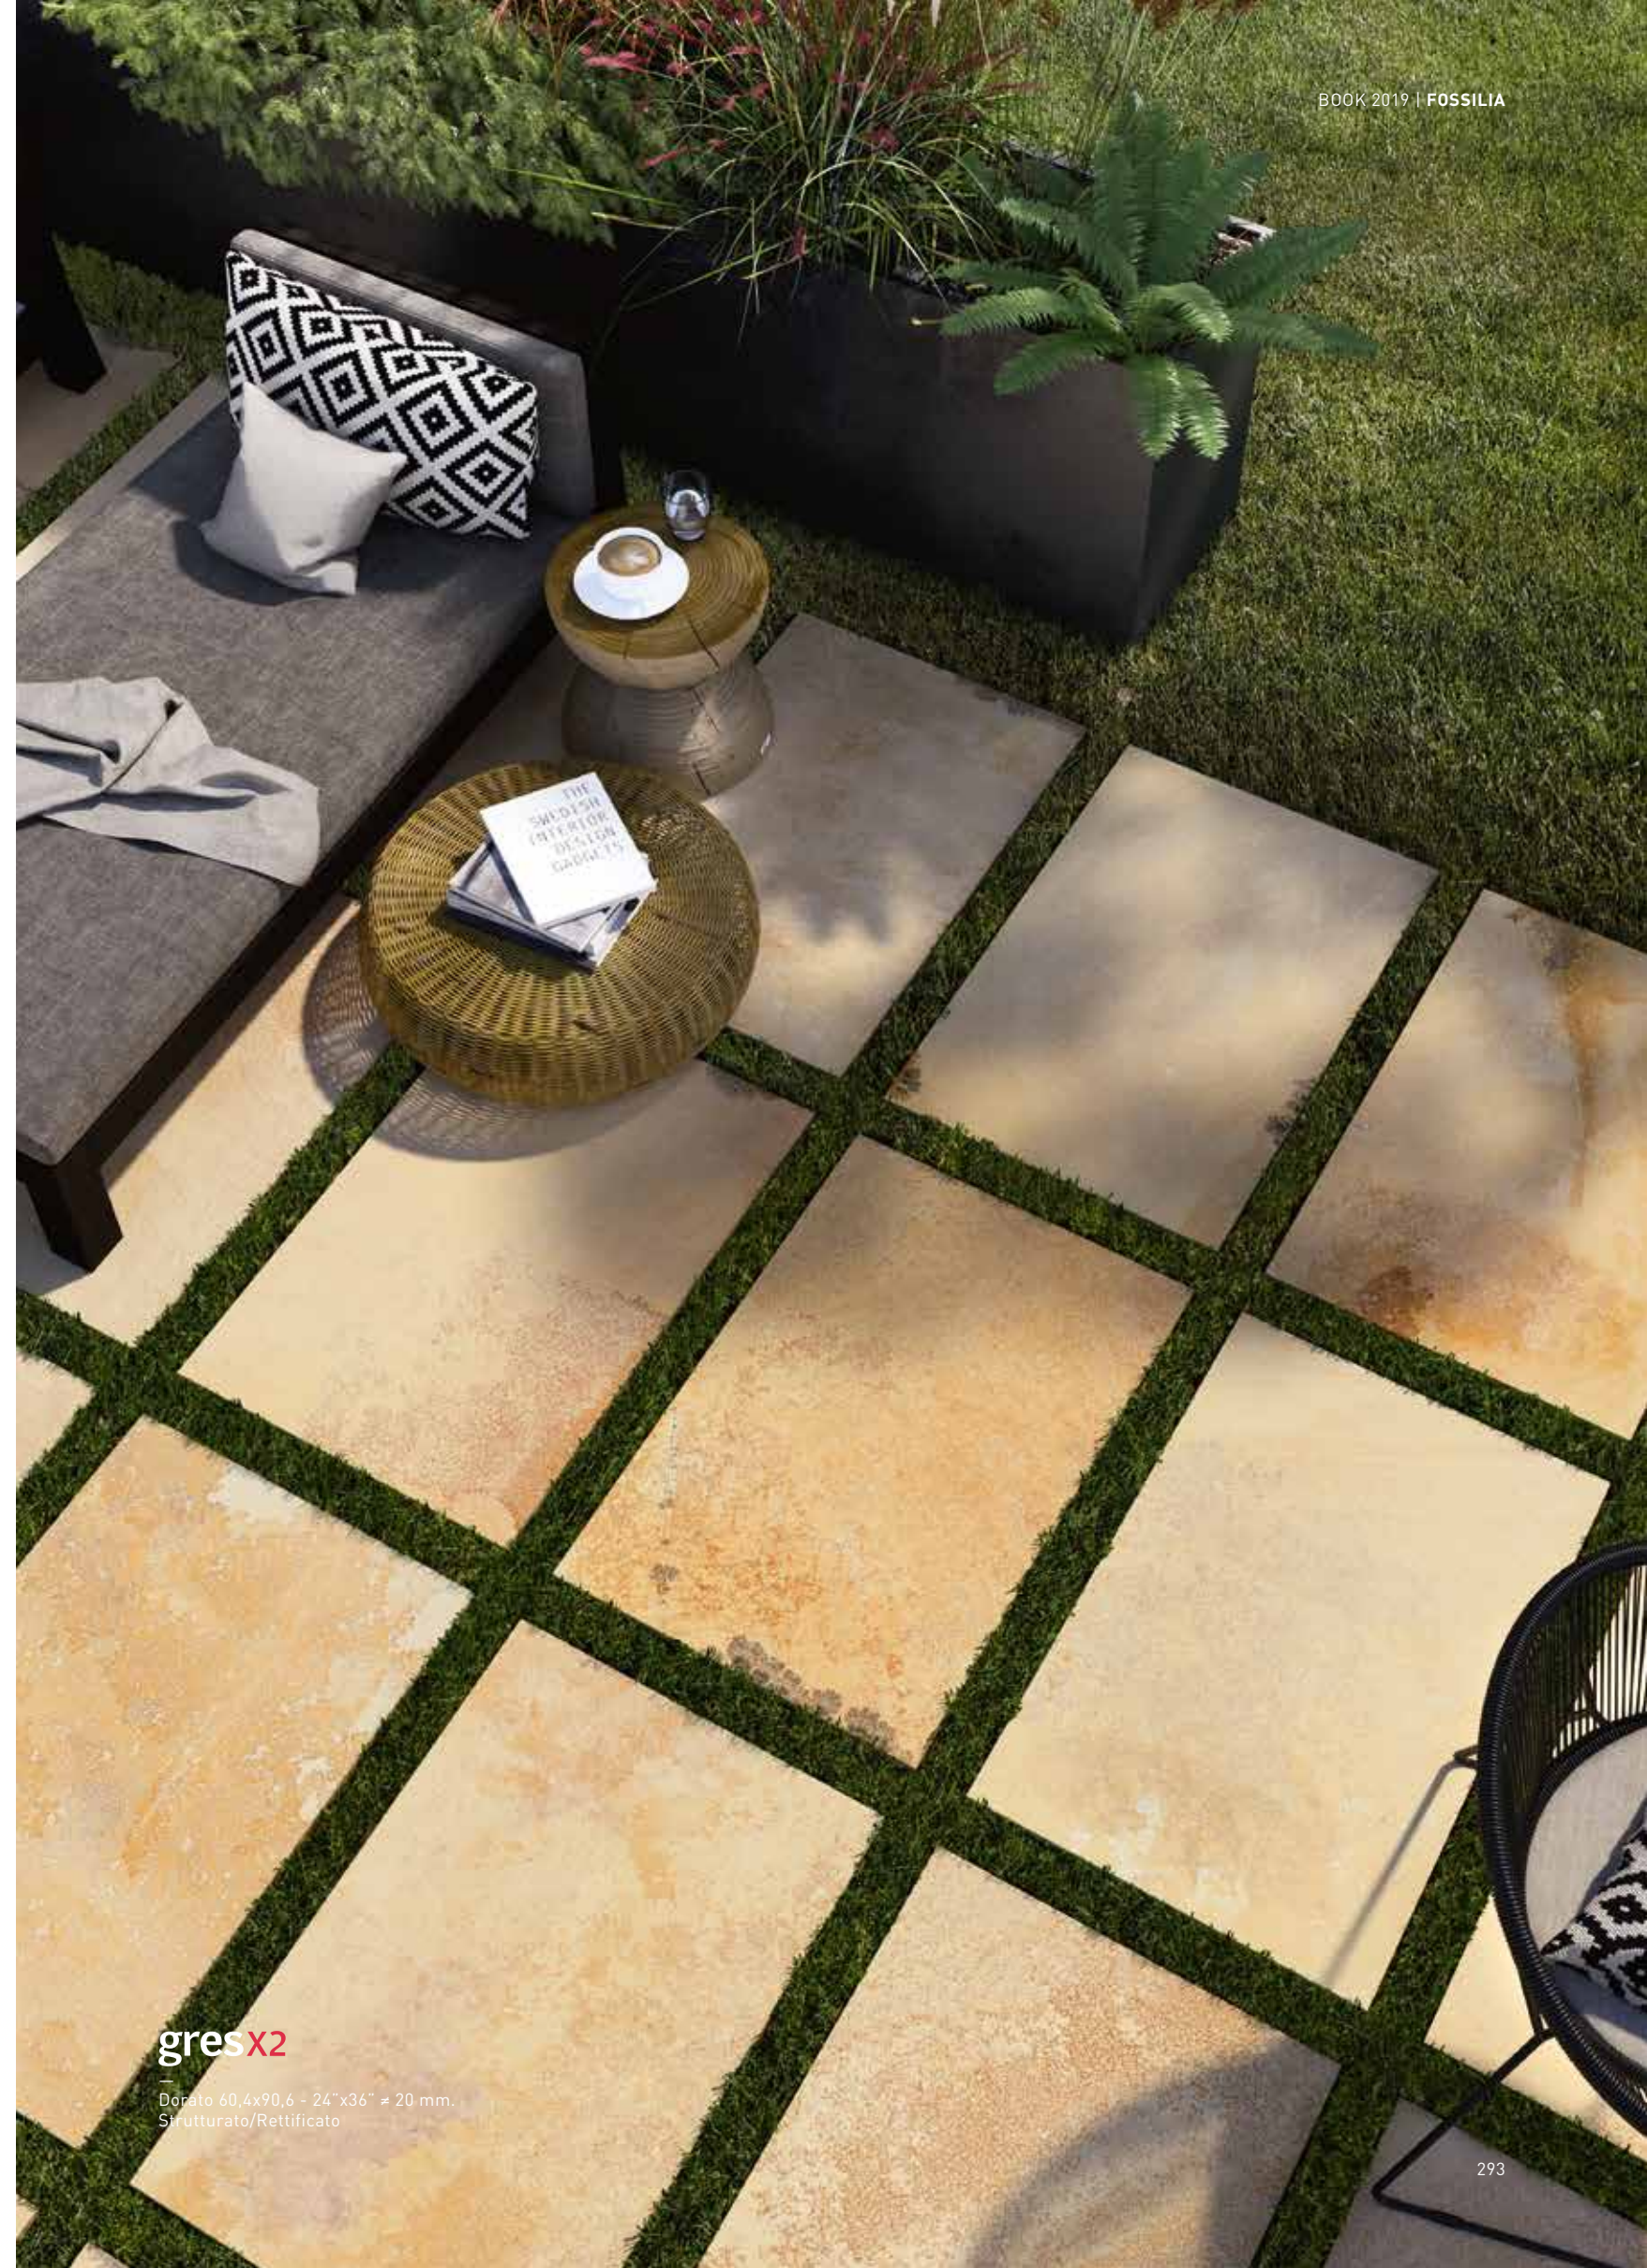

gresx2

Dorato 60,4x90,6 - 24"x36" ≈ 20 mm.
Strutturato/Rettificato

— PIETRA JURA

IL FASCINO DI UNA BELLEZZA
SEMPLICE E NATURALE

THE CHARM OF SIMPLE, NATURAL BEAUTY
DER CHARME EINER EINFACHEN UND NATÜRLICHEN SCHÖNHEIT
LE CHARME D'UNE BEAUTÉ SIMPLE ET NATURELLE