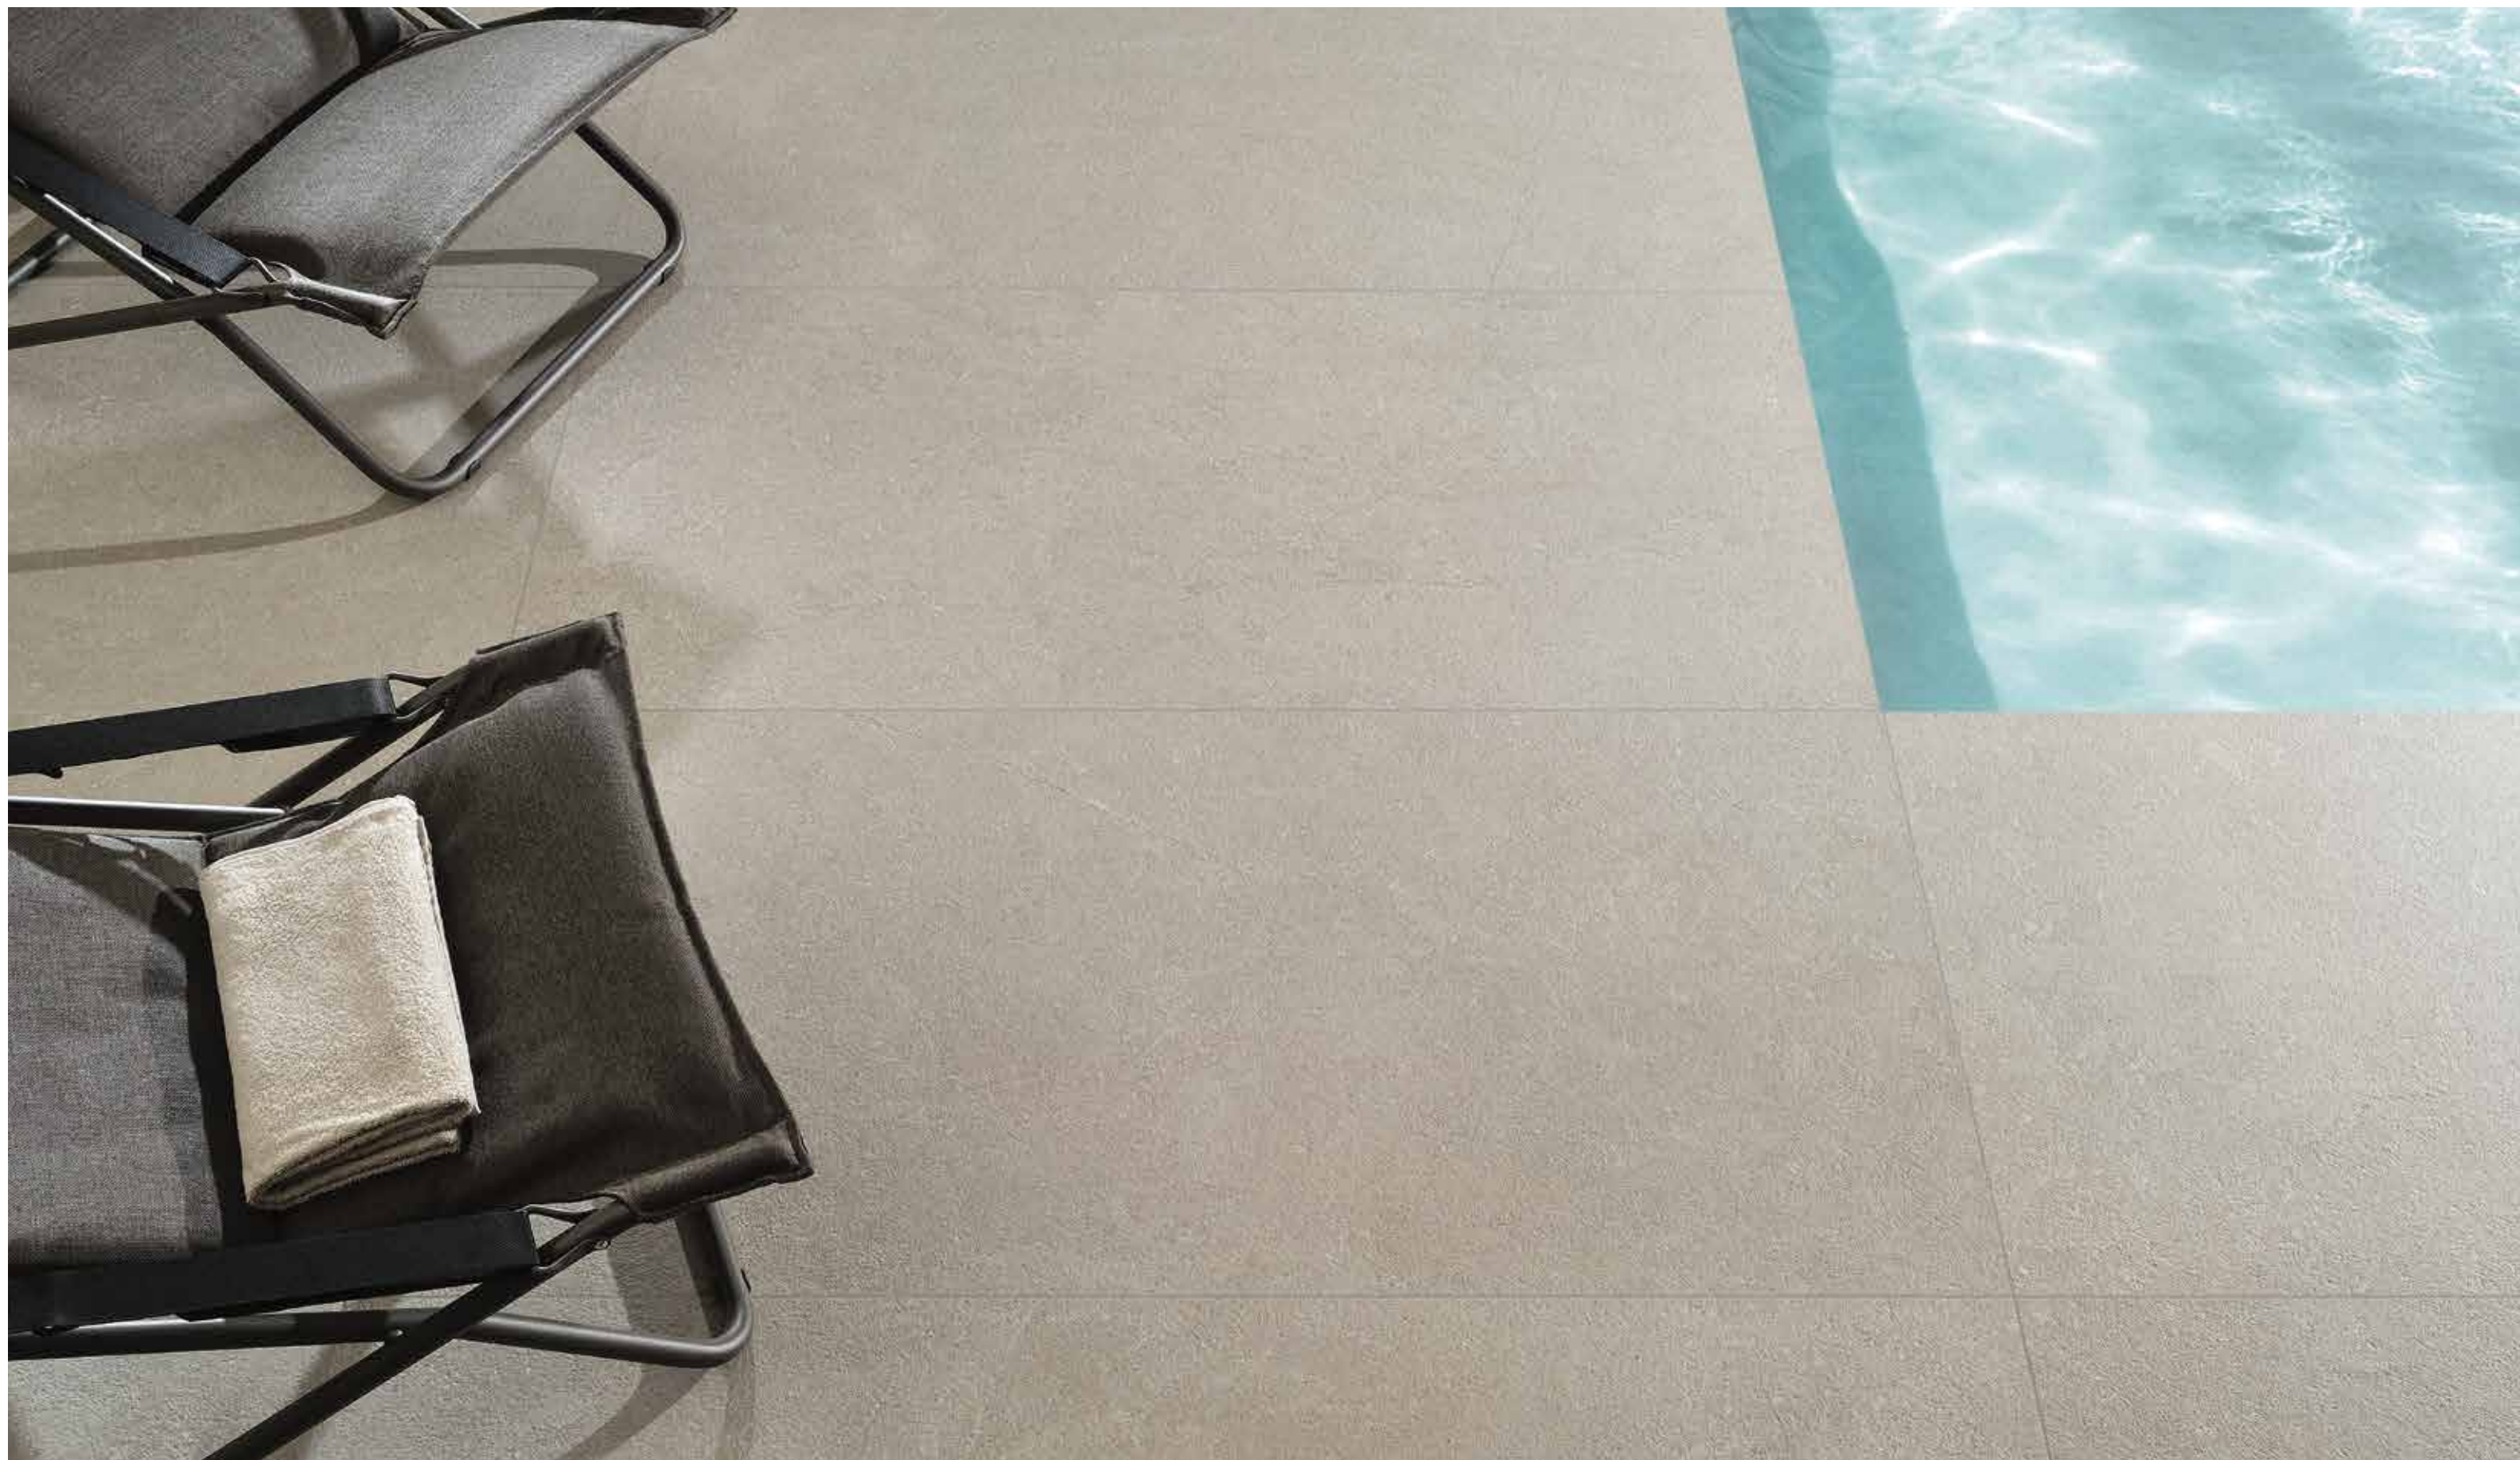

Grigio Chiaro 75x149,7 - 30"x59" Strutturato/Rettificato