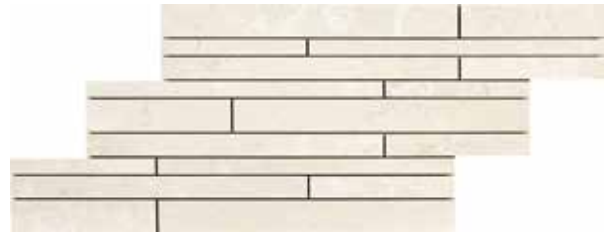

MIX NATURALE-LUCIDATO-STRUTTURATO/RETTIFICATO

MIX Unpolished-Half Polished-Textured/Rectified - Matt-Halbpoliert-Strukturiert/Rektifiziert - Naturel-Semi-Poli-Structuré/Rectifié

MOSAICO MURETTO

BL1MS3 IVORY
MIX NATURALE-LUCIDATO-STRUTTURATO/RETTIFICATO