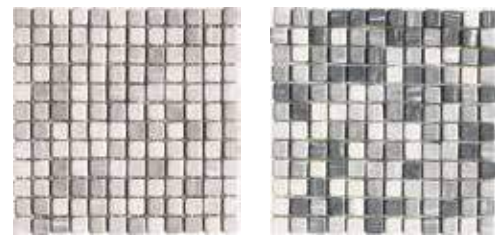

SASSI 2,5x2,5 - 1"x1"

ISMS2C MIX CALDO

ISMS2F MIX FREDDO

in fogli 30x30 da 144 pezzi.
in 30x30 - 12"x12" sheets made up of 144 pieces.
auf blatt 30x30 mit 144 stück.
sur feuille tramée de 30x30 de 144 pièces.