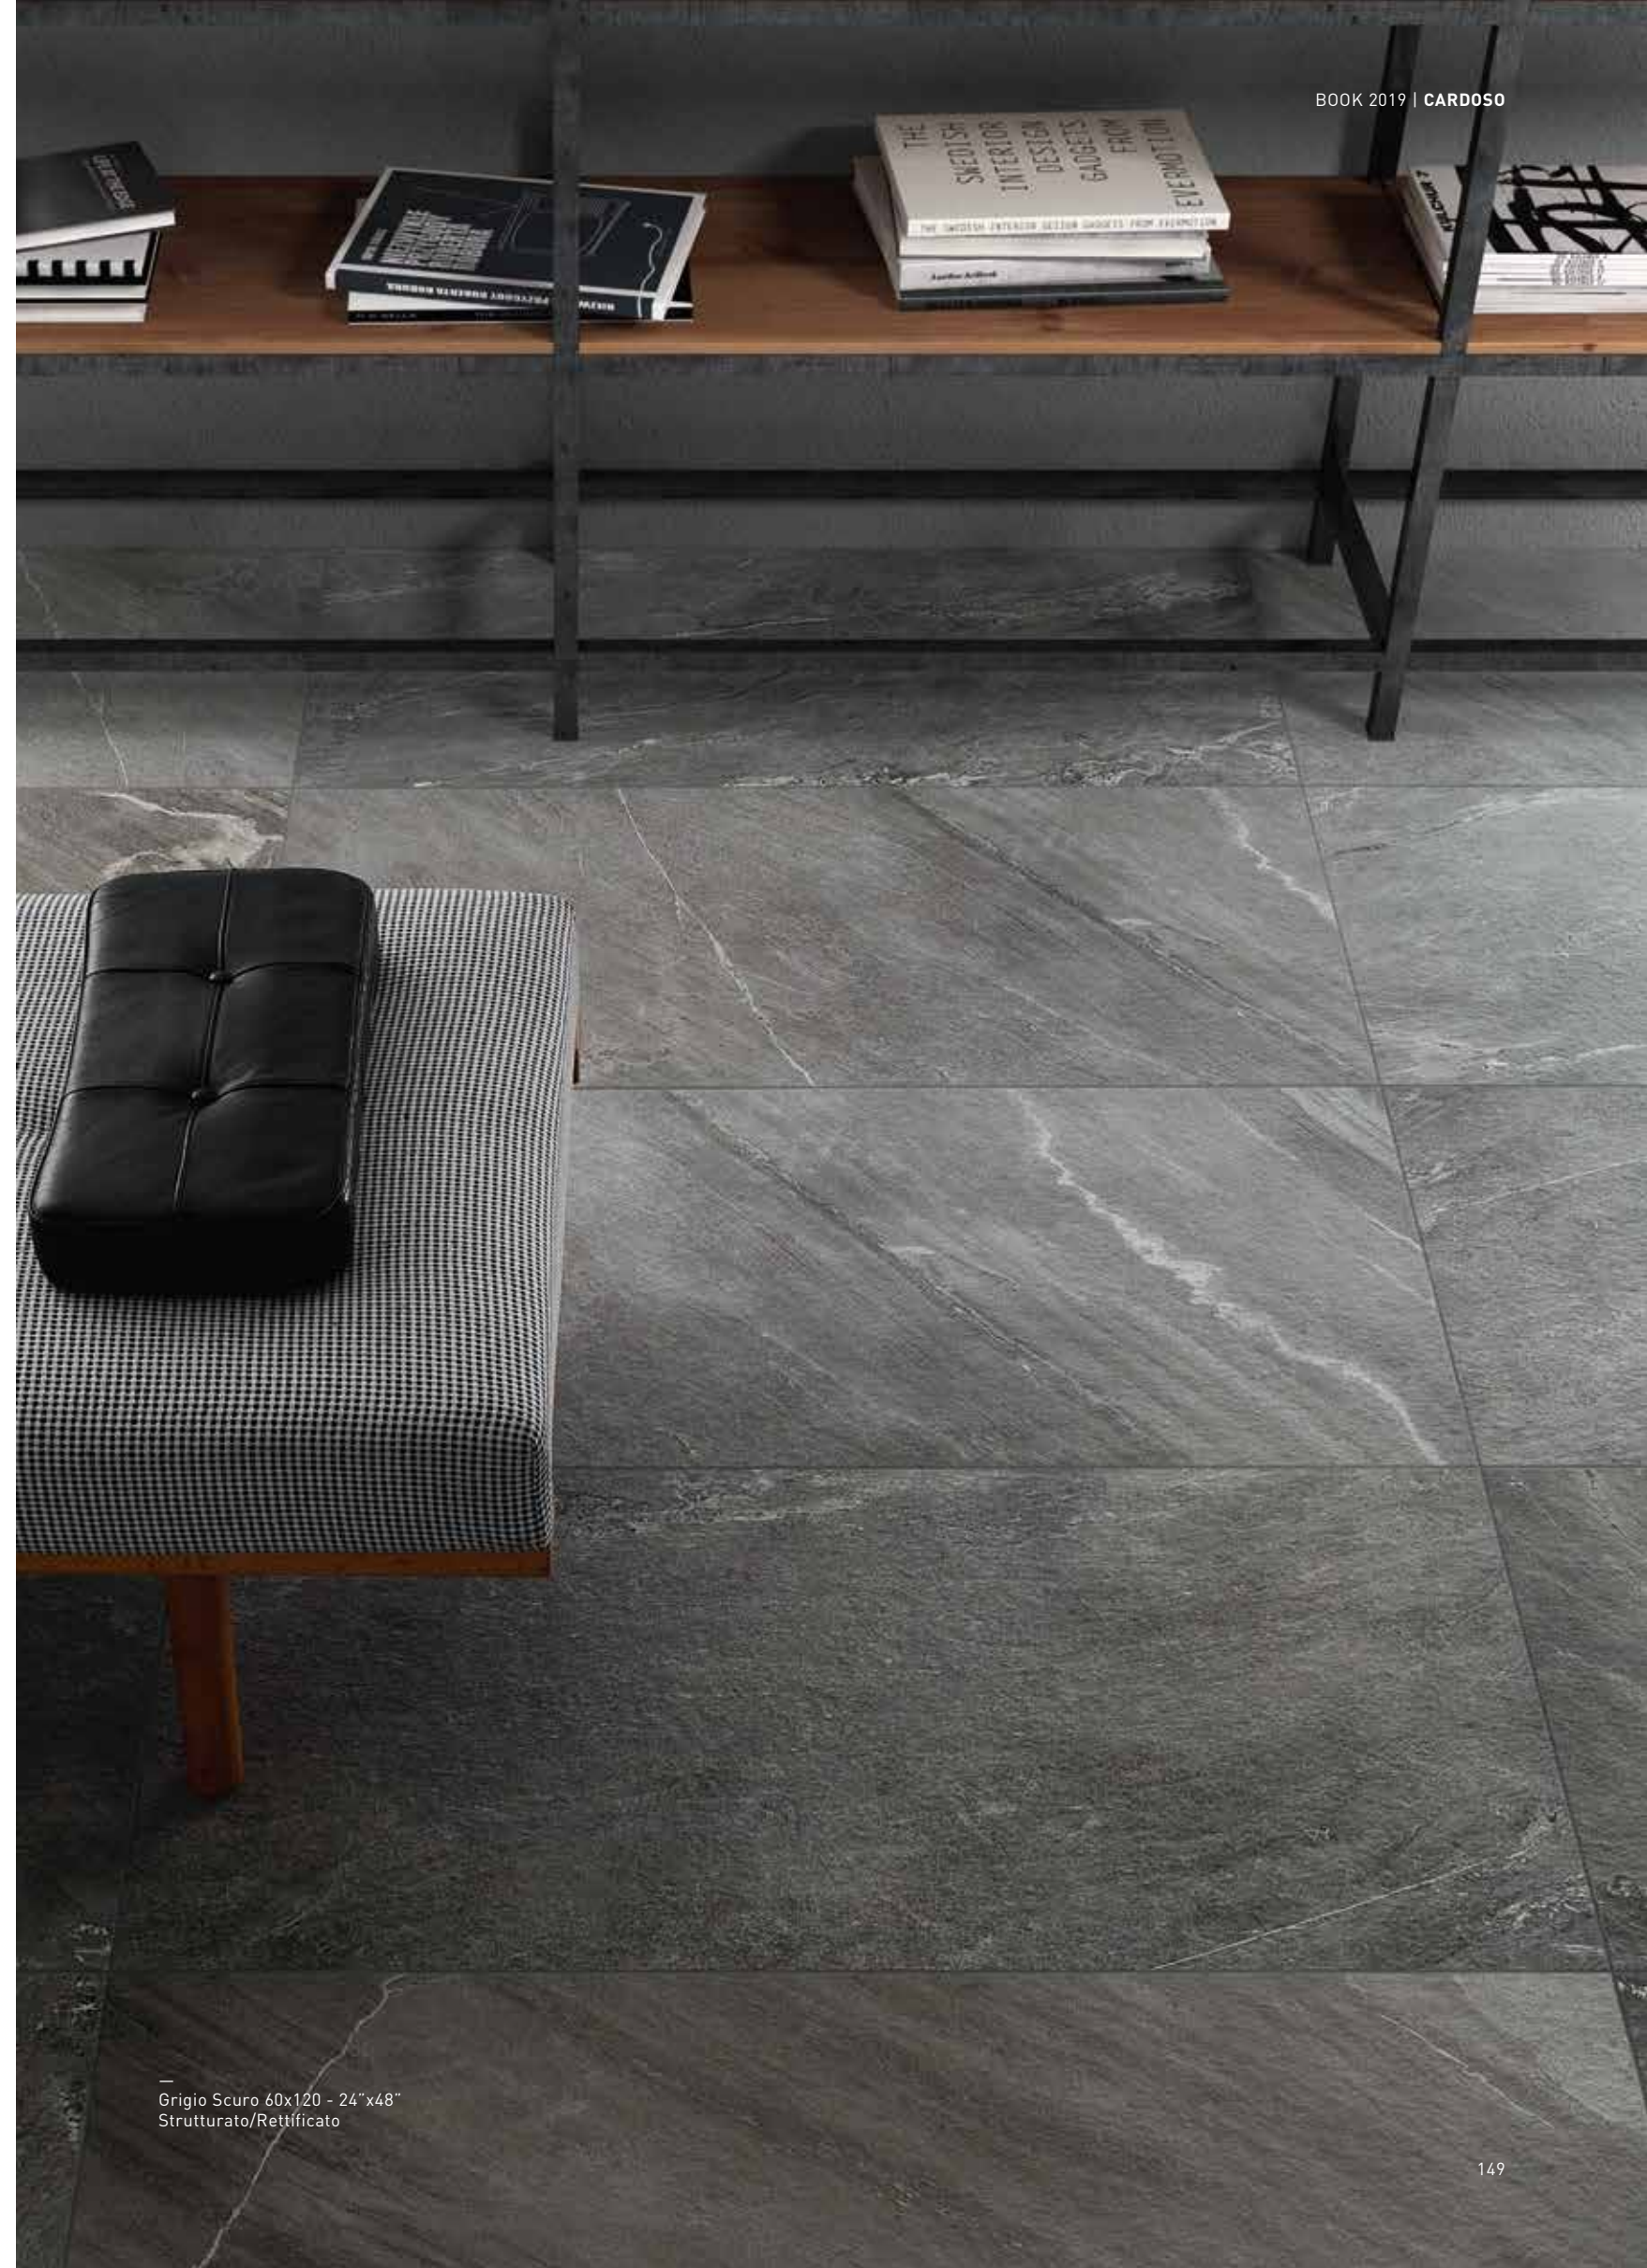

— Grigio Scuro 60x120 - 24"x48"
Strutturato/Rettificato