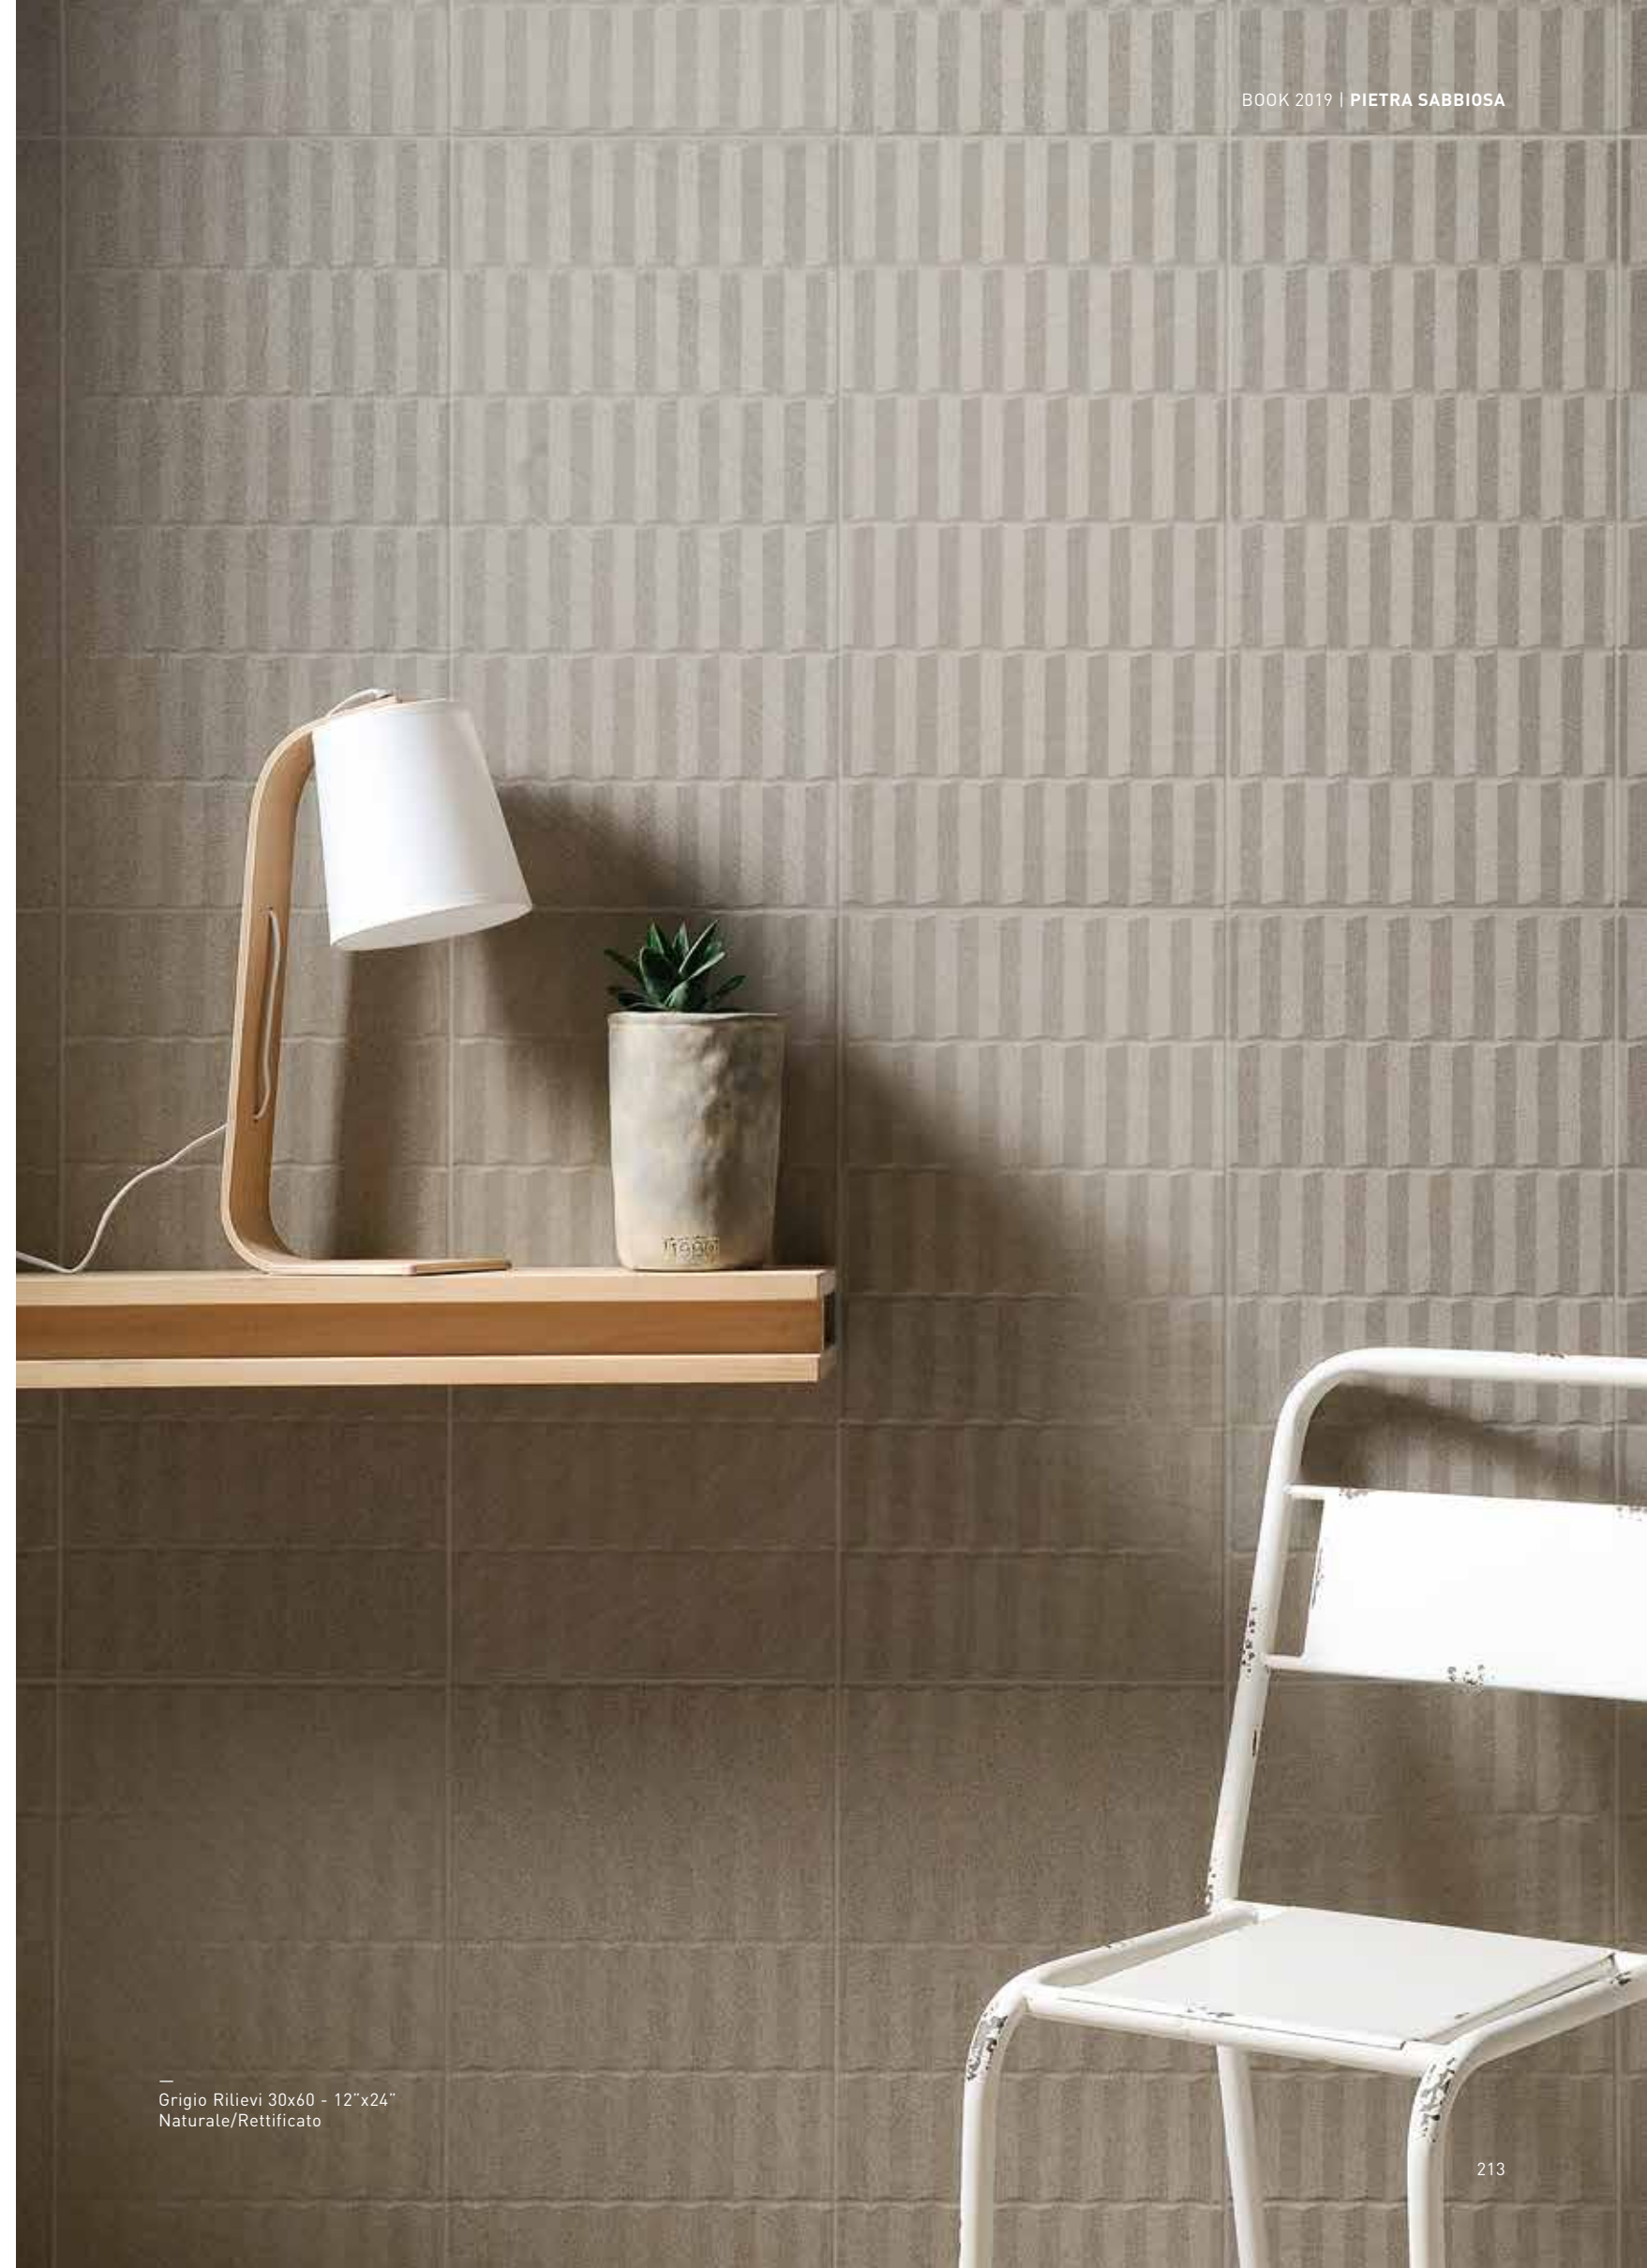

— Grigio Rilievi 30x60 - 12"x24"
Naturale/Rettificato