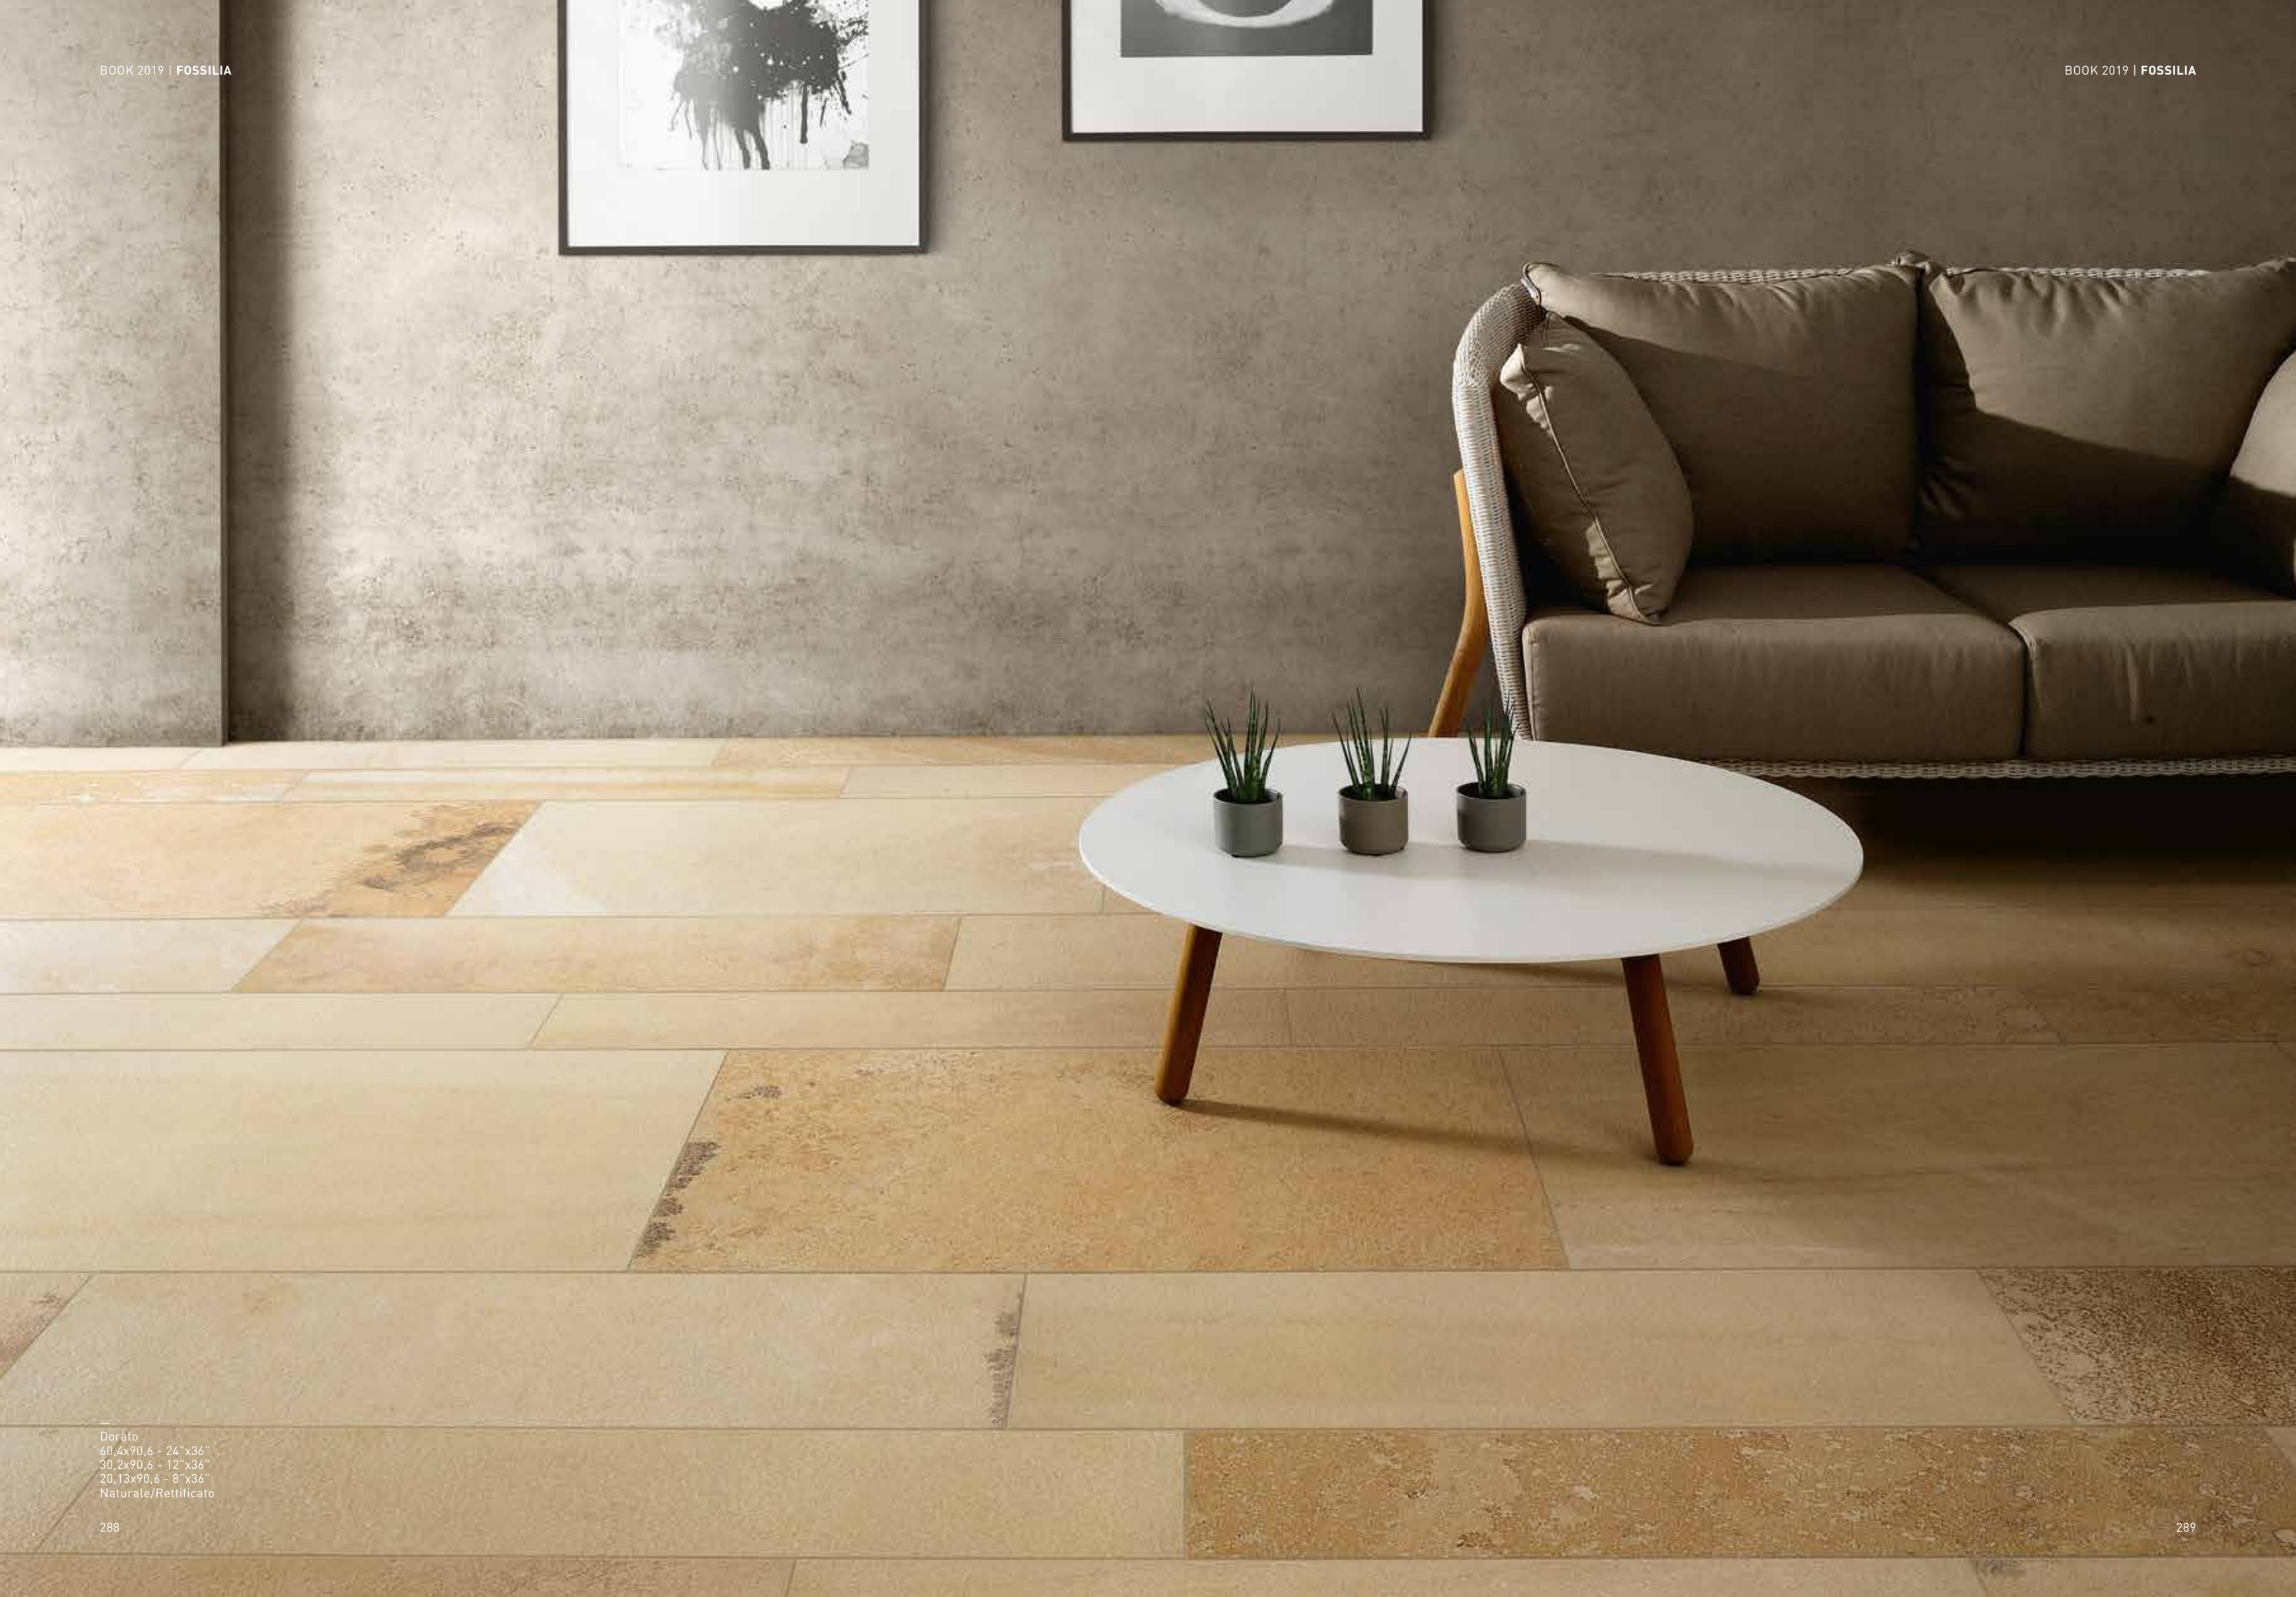

Dorato
60,4x90,6 - 24"x36"
Naturale/Rettificato

Dorato
60,4x90,6 - 24"x36"
30,2x90,6 - 12"x36"
20,13x90,6 - 8"x36"
Naturale/Rettificato

FOSSILIA DORATO

NATURALE

Unpolished - Matt - Naturel

30,5x61,4 - 12"x24"