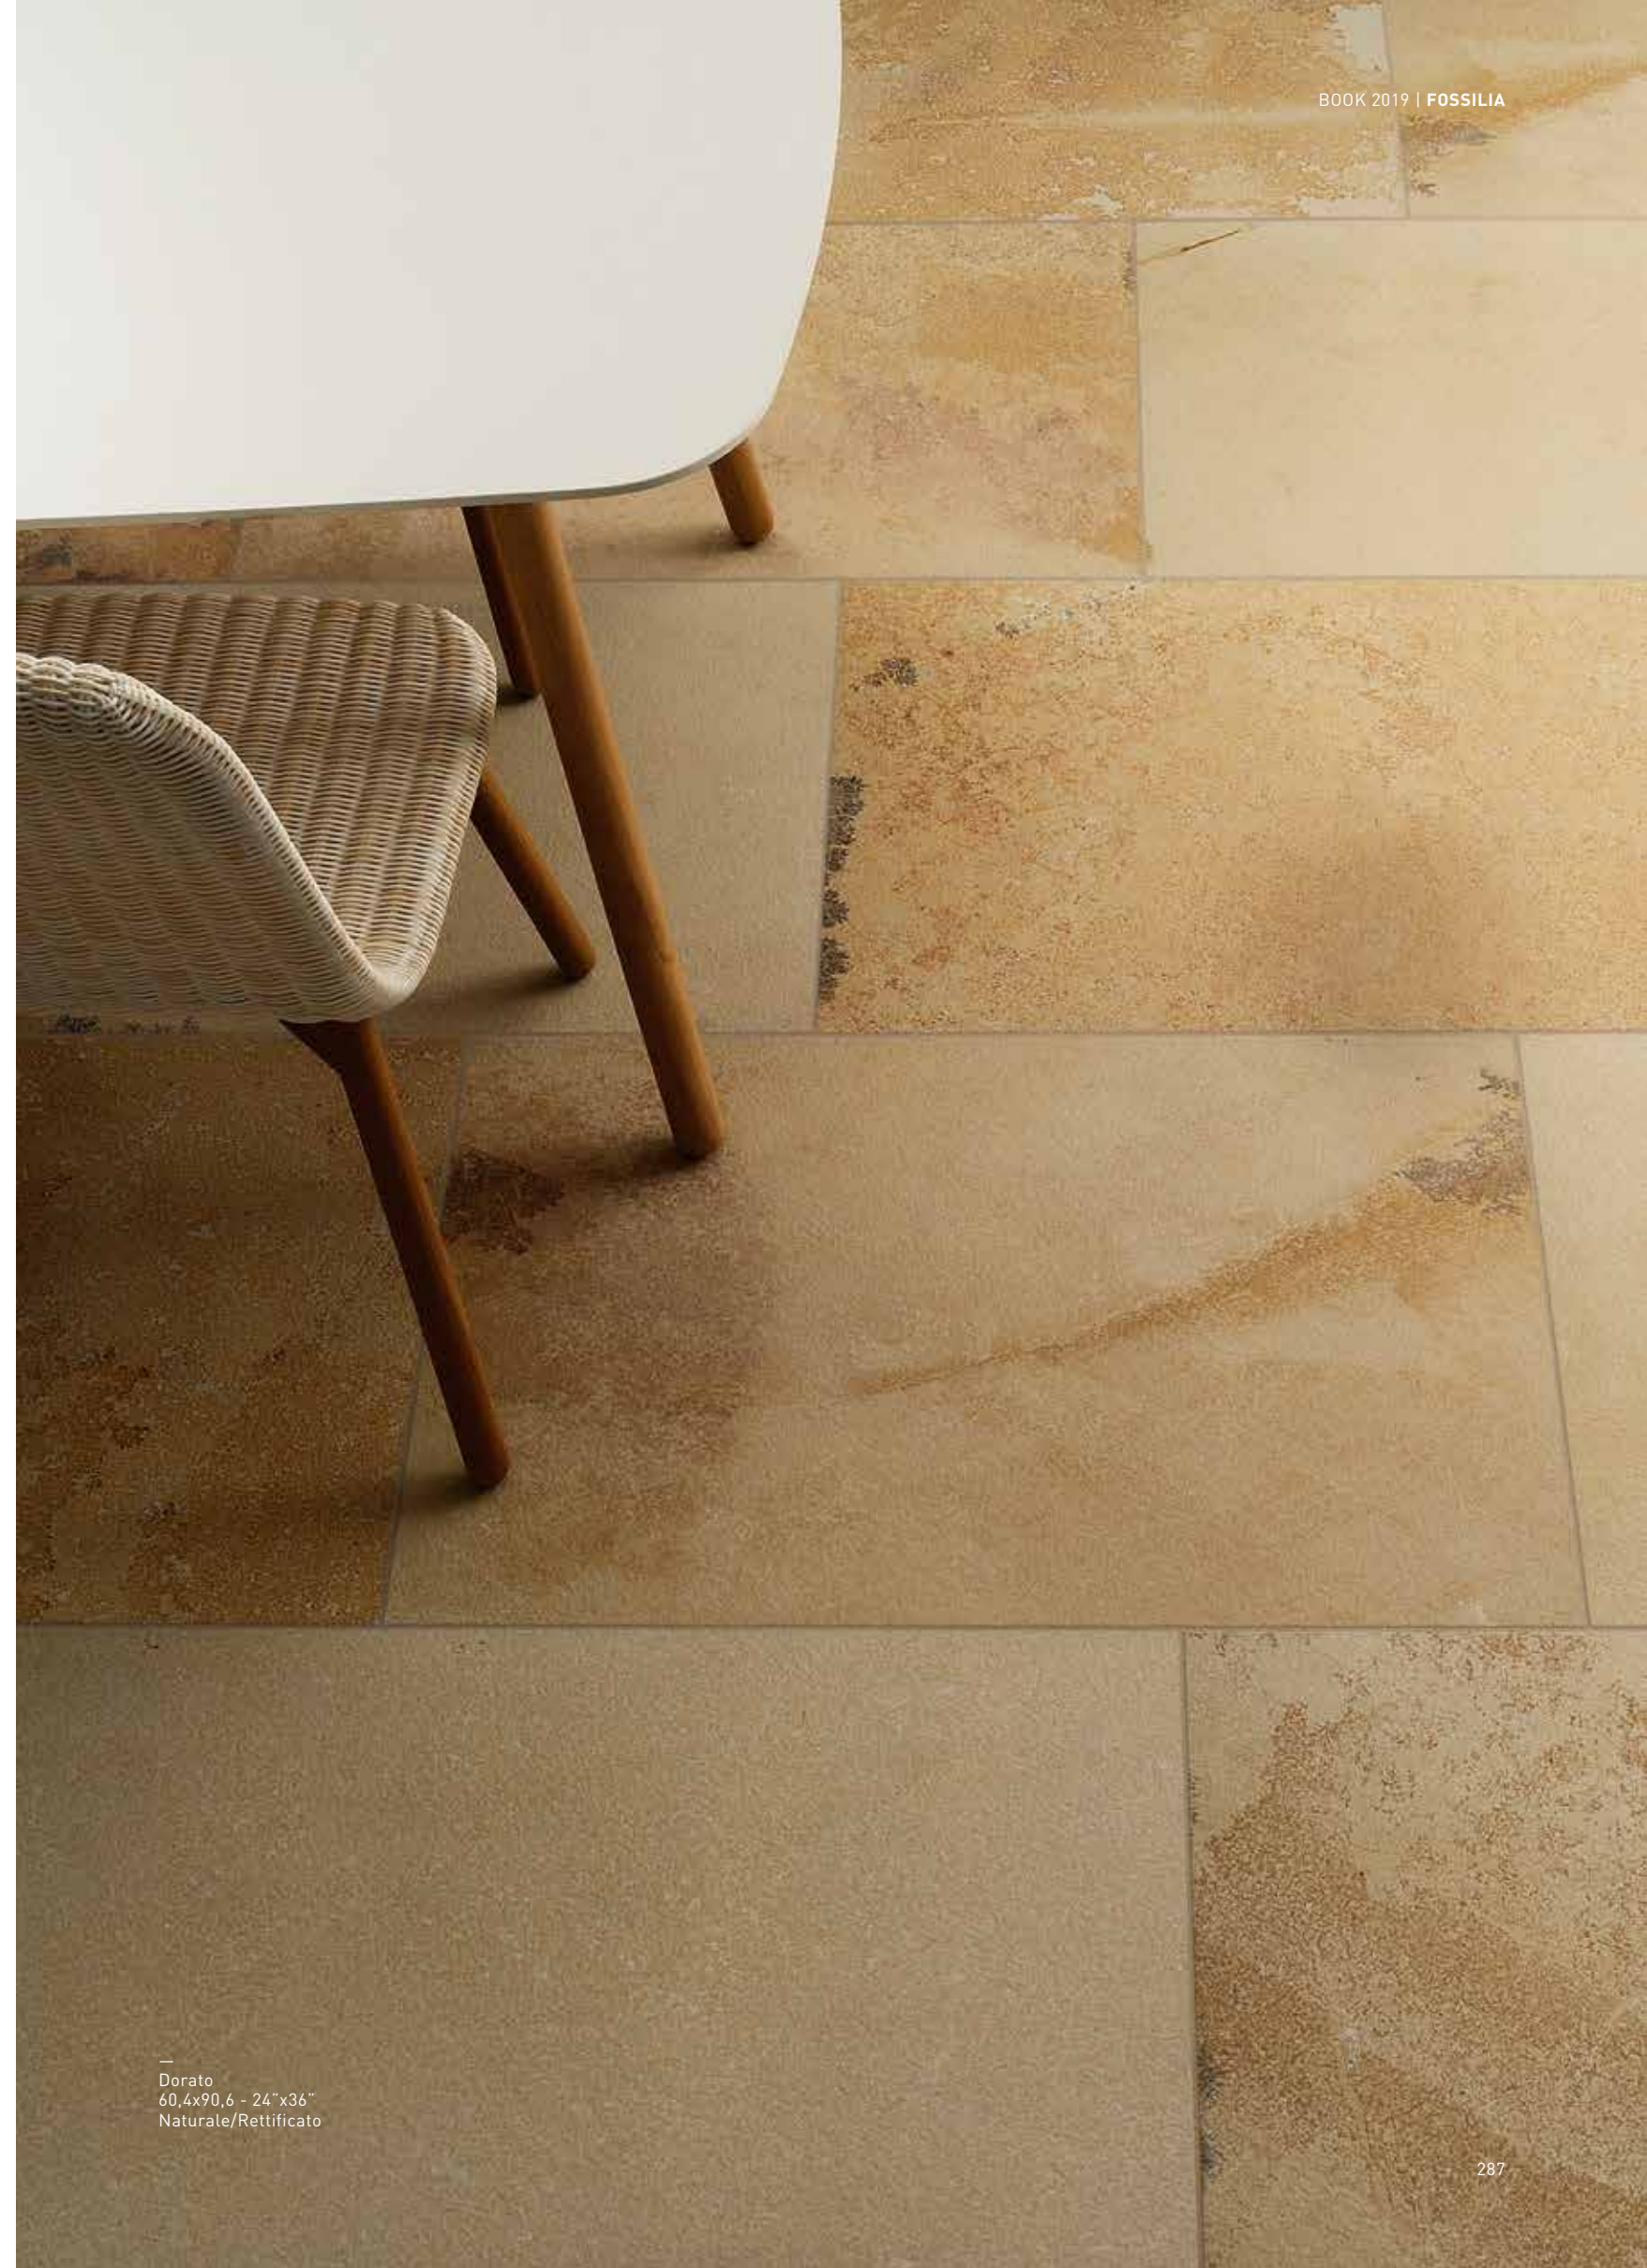

FOSSILIA

UNA TEXTURE CALDA, VIBRANTE
E GRANULOSA CHE CONFERISCE
ALLA SUPERFICIE UN ASPETTO
RUSTICO ED INUSUALE

A WARM, VIBRANT, GRANULAR TEXTURE THAT GIVES THE SURFACE AN UNUSUALLY
RUSTIC APPEAL
EINE WARME, VIBRIERENDE UND KÖRNIGE TEXTUR, DIE DER OBERFLÄCHE EIN
UNGEWÖHNLICHES RUSTIKALES AUSSEHEN VERLEIHT
UNE TEXTURE CHAUDE, VIBRANTE ET GRANULEUSE QUI CONFÈRE À LA SURFACE
UN ASPECT RUSTIQUE ET INHABITUEL

Dorato
60,4x90,6 - 24"x36"
Naturale/Rettificato