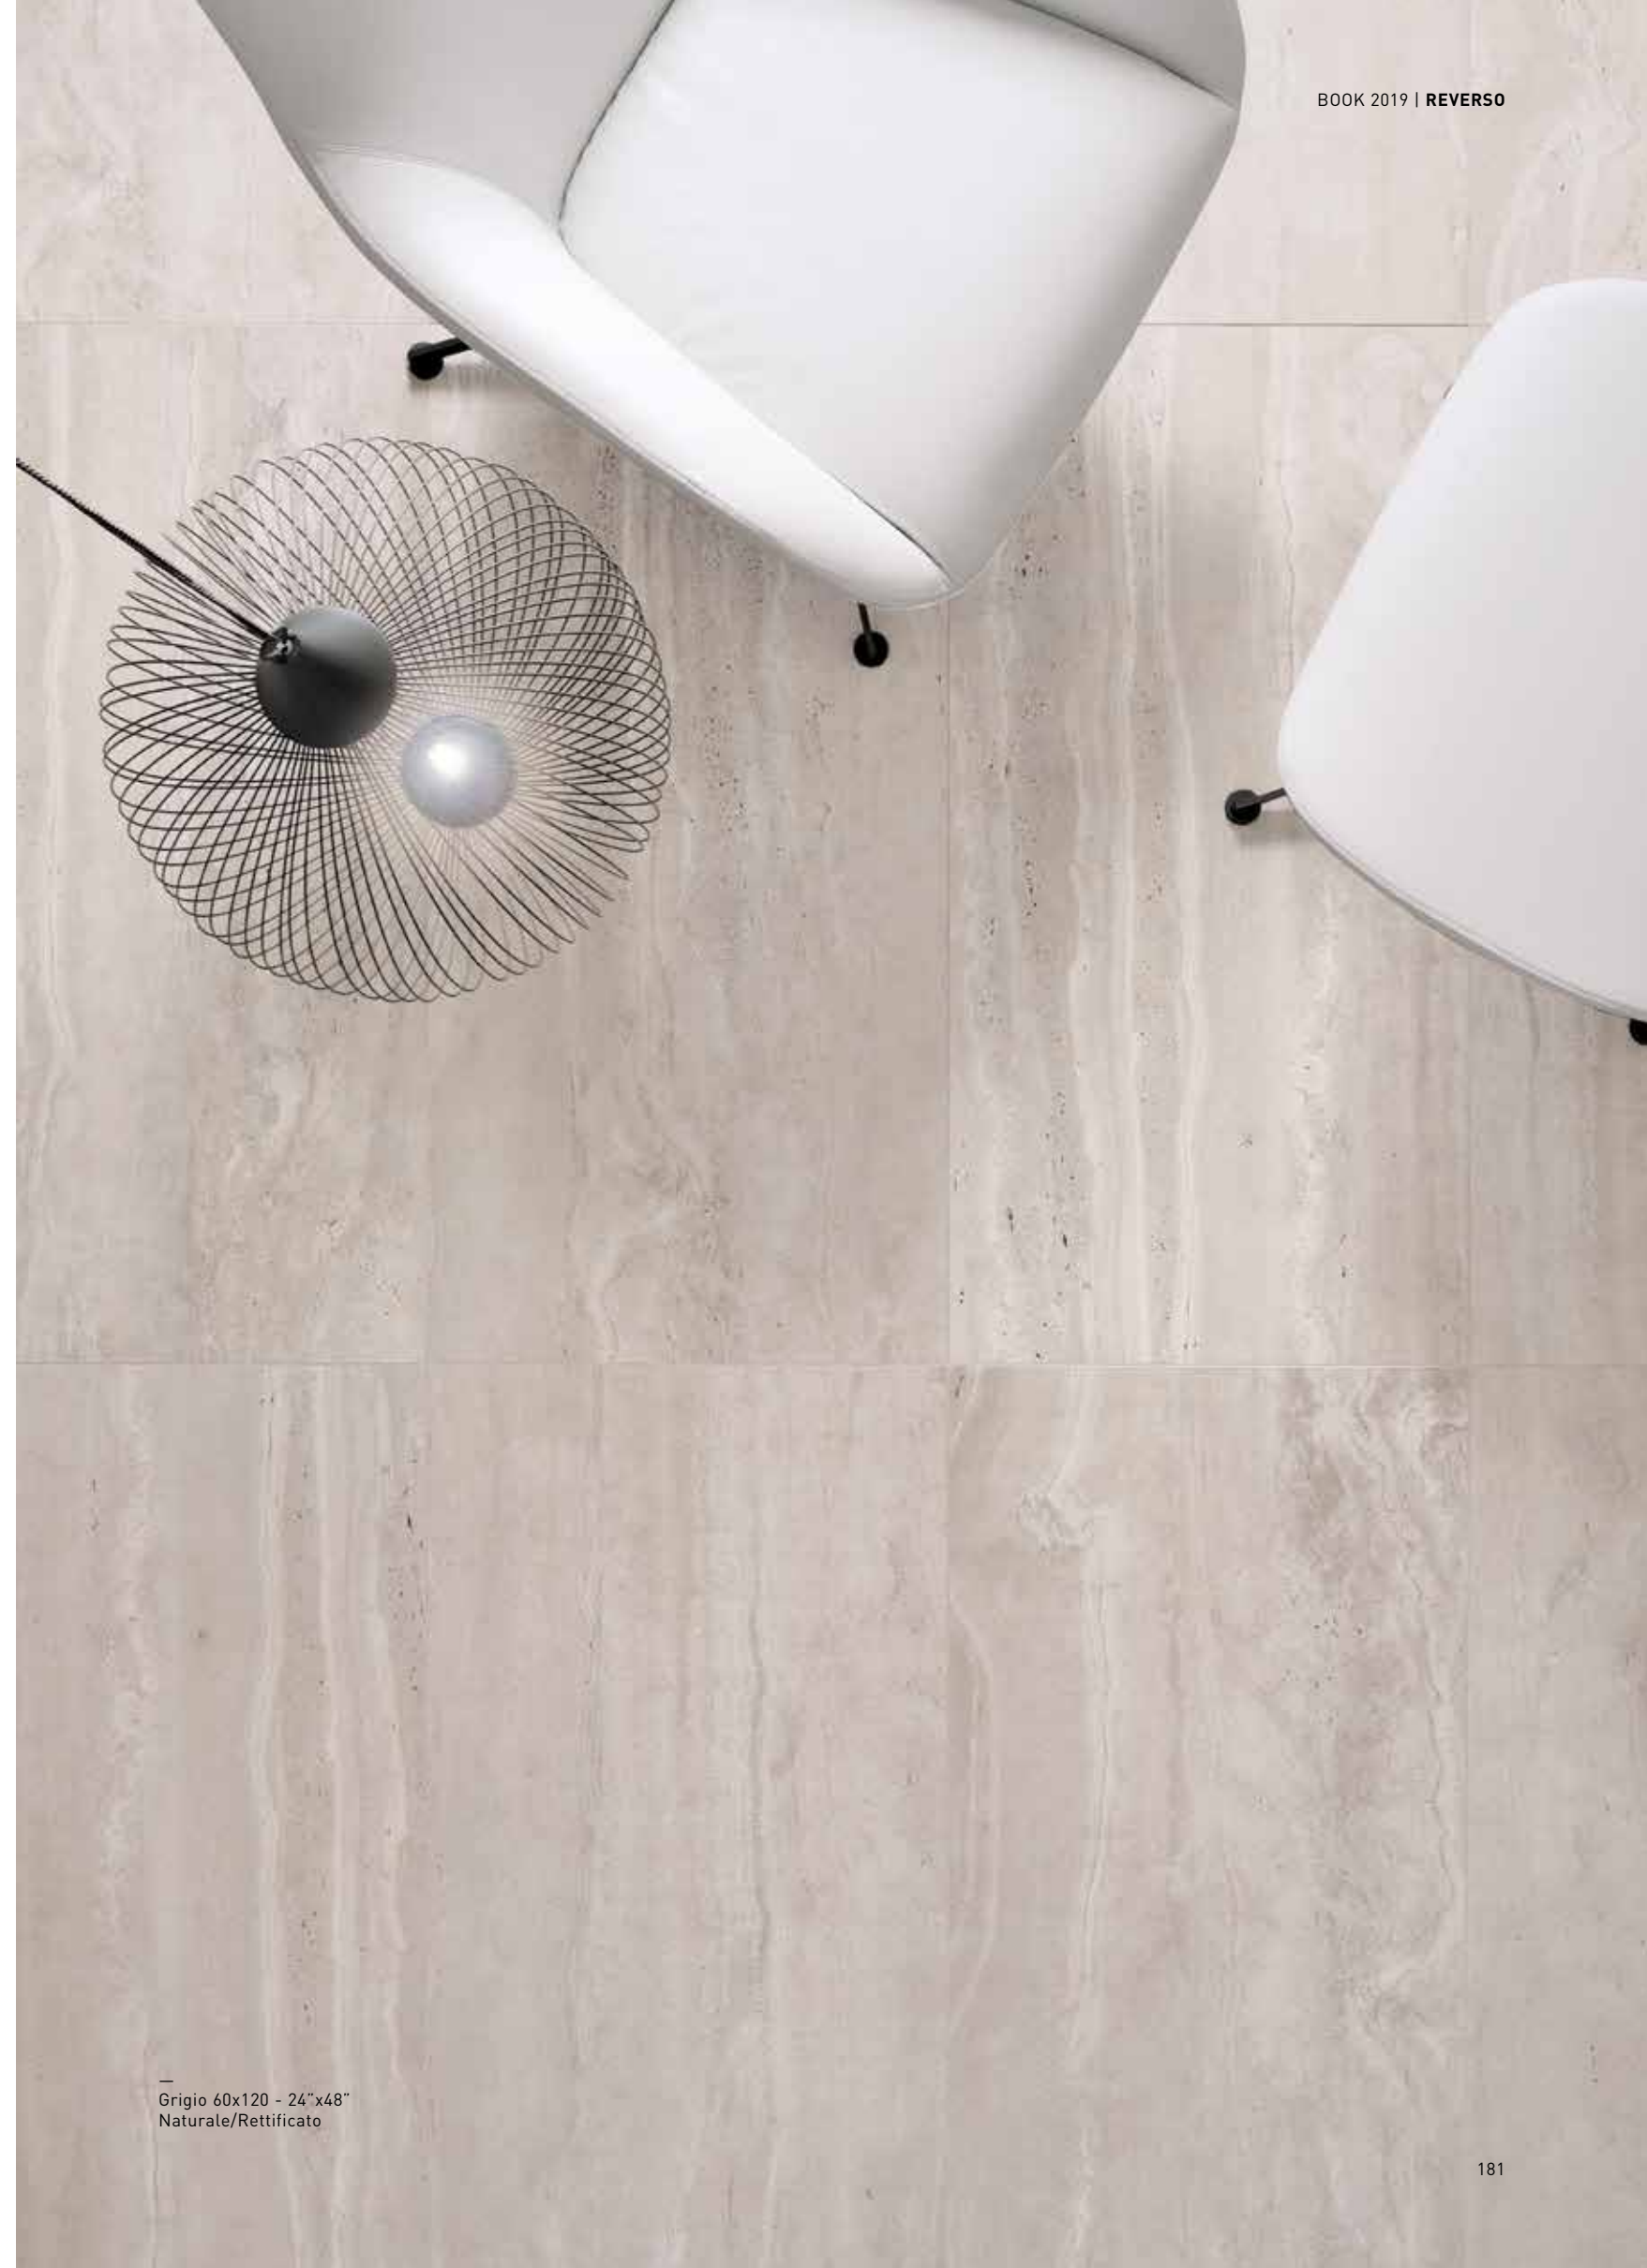

— REVERSO

LUMINOSA BELLEZZA
PER UN NATURALE
BENESSERE

LUMINOUS BEAUTY FOR A NATURAL WELLBEING
LEUCHTENDEN SCHÖNHEIT FÜR EIN NATÜRLICHES WOHLBEFINDEN
BEAUTÉ LUMINEUSE POUR UN BIEN-ÊTRE NATUREL

Grigio 60x120 - 24"x48"
Naturale/Rettificato