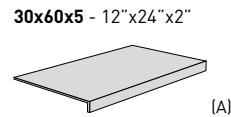

30x60x5 - 12"x24"x2" (A)
Lineare ad Elle - L-shaped Element
L-Form Element
Élément linéaire en "L"

RVB451R Avorio
RVB452R Beige
RVB453R Grigio
RVB458R Noce

RVB601R Avorio
RVB602R Beige
RVB603R Grigio
RVB608R Noce

RV1GADR Avorio
RV2GADR Beige
RV3GADR Grigio
RV8GADR Noce

RV1GASR Avorio
RV2GASR Beige
RV3GASR Grigio
RV8GASR Noce

RV1GLR Avorio
RV2GLR Beige
RV3GLR Grigio
RV8GLR Noce

[A]

Per una posa corretta è consigliata la tecnica del "buttering-floating" (doppia spalmatura): riempire bene con malta cementizia/collante il retro dell'elemento e la superficie di posa senza lasciare vuoti.

For correct laying, the "buttering-floating" technique is recommended: fill the back of the element and the laying surface well with cement-based mortar or glue without leaving any gaps. Für die korrekte Verlegung wird die "Buttering-Floating-Technik" (zweifaches Auftragen) empfohlen: Die Rückseite des Elements und die zu verlegende Fläche gut mit Zementmörtel oder Kleber bestreichen, ohne freie Stellen zu lassen. - Pour une pose correcte, la technique du «buttering-floating» (double encollage) est conseillée: bien remplir de mortier à base de ciment/adhésif le dos de l'élément et la surface de pose sans laisser de vides.

* Da utilizzare esclusivamente a rivestimento. - To be used only on walls. - Nur zur Verkleidung verwendbare. - Exclusivement destinés à un revêtement mural.

PATINATO/RETTIFICATO

Patina Finish/Rectified - Patiniert/Rektifiziert - Patiné/Rectifié

60x120 - 24"x48"
RV621PR Avorio
RV622PR Beige
RV623PR Grigio
RV628PR Noce

60x60 - 24"x24"
RV601PR Avorio
RV602PR Beige
RV603PR Grigio
RV608PR Noce

45x90 - 18"x36"
RV491PR Avorio
RV492PR Beige
RV493PR Grigio
RV498PR Noce

45x45 - 18"x18"
RV451PR Avorio
RV452PR Beige
RV453PR Grigio
RV458PR Noce

30x60 - 12"x24"
RV361PR Avorio
RV362PR Beige
RV363PR Grigio
RV368PR Noce