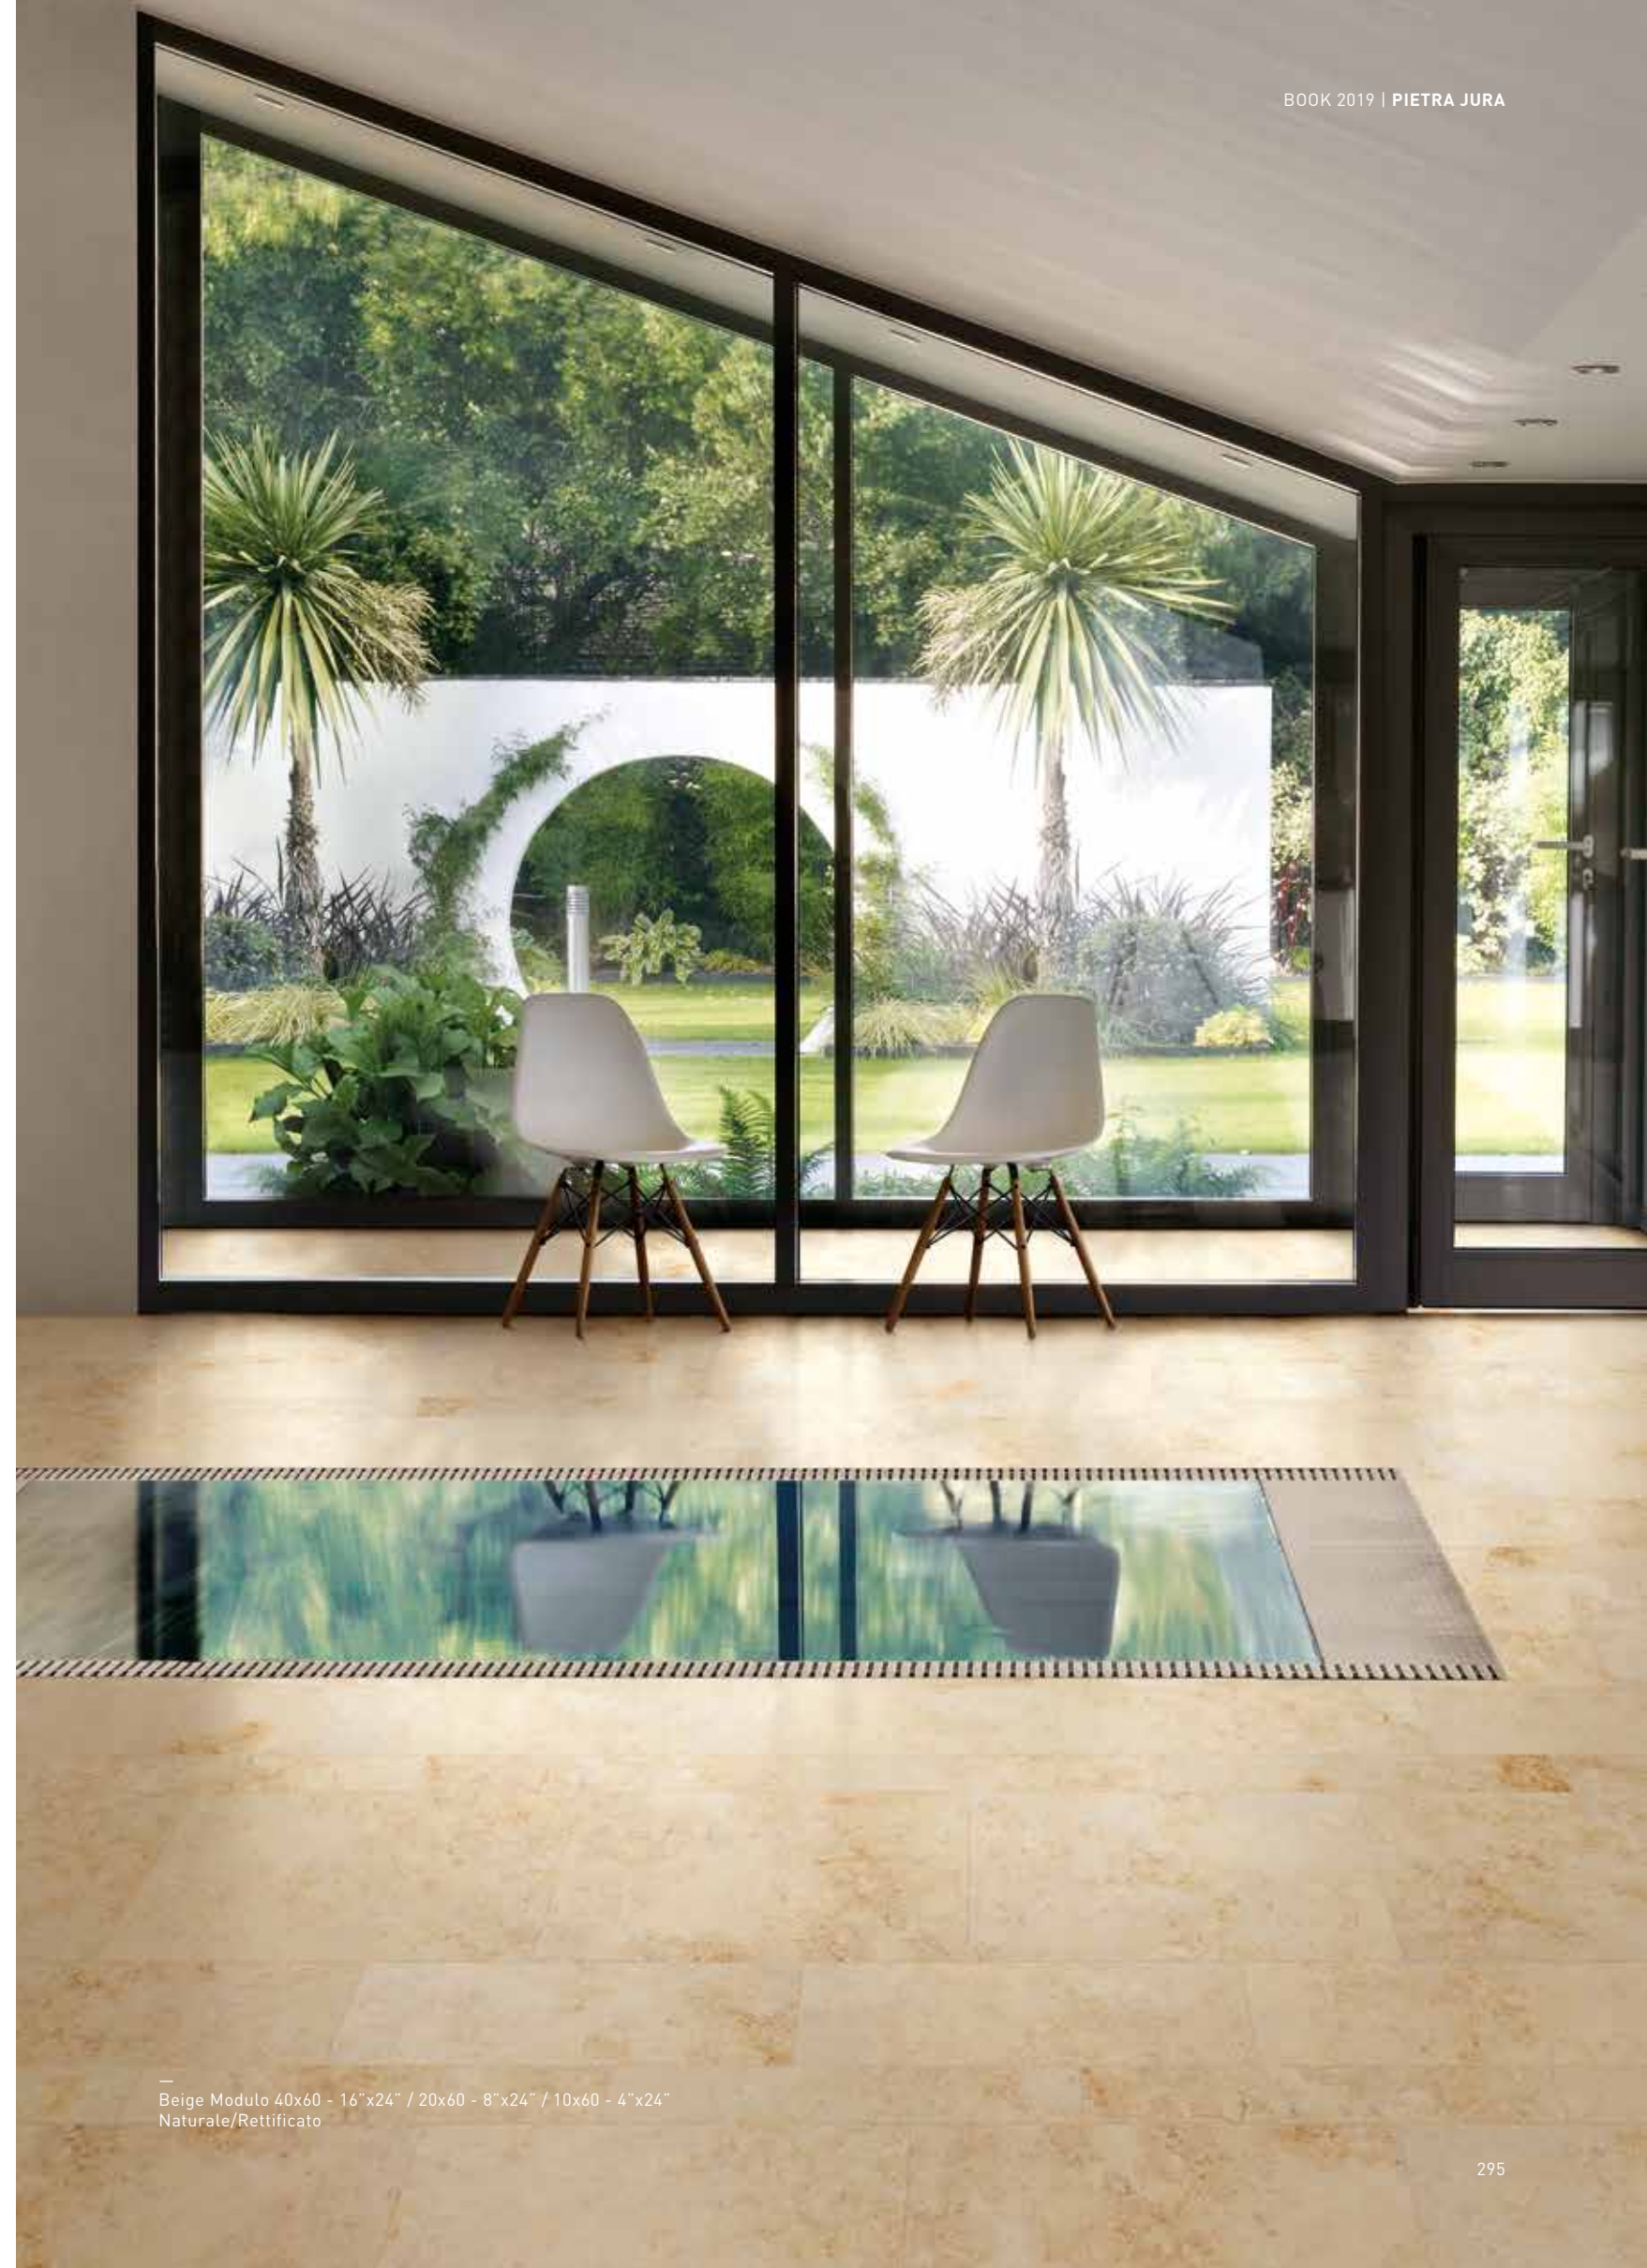

gresx2

Dorato 60,4x90,6 - 24"x36" ≈ 20 mm.
Strutturato/Rettificato

— PIETRA JURA

IL FASCINO DI UNA BELLEZZA
SEMPLICE E NATURALE

THE CHARM OF SIMPLE, NATURAL BEAUTY
DER CHARME EINER EINFACHEN UND NATÜRLICHEN SCHÖNHEIT
LE CHARME D'UNE BEAUTÉ SIMPLE ET NATURELLE