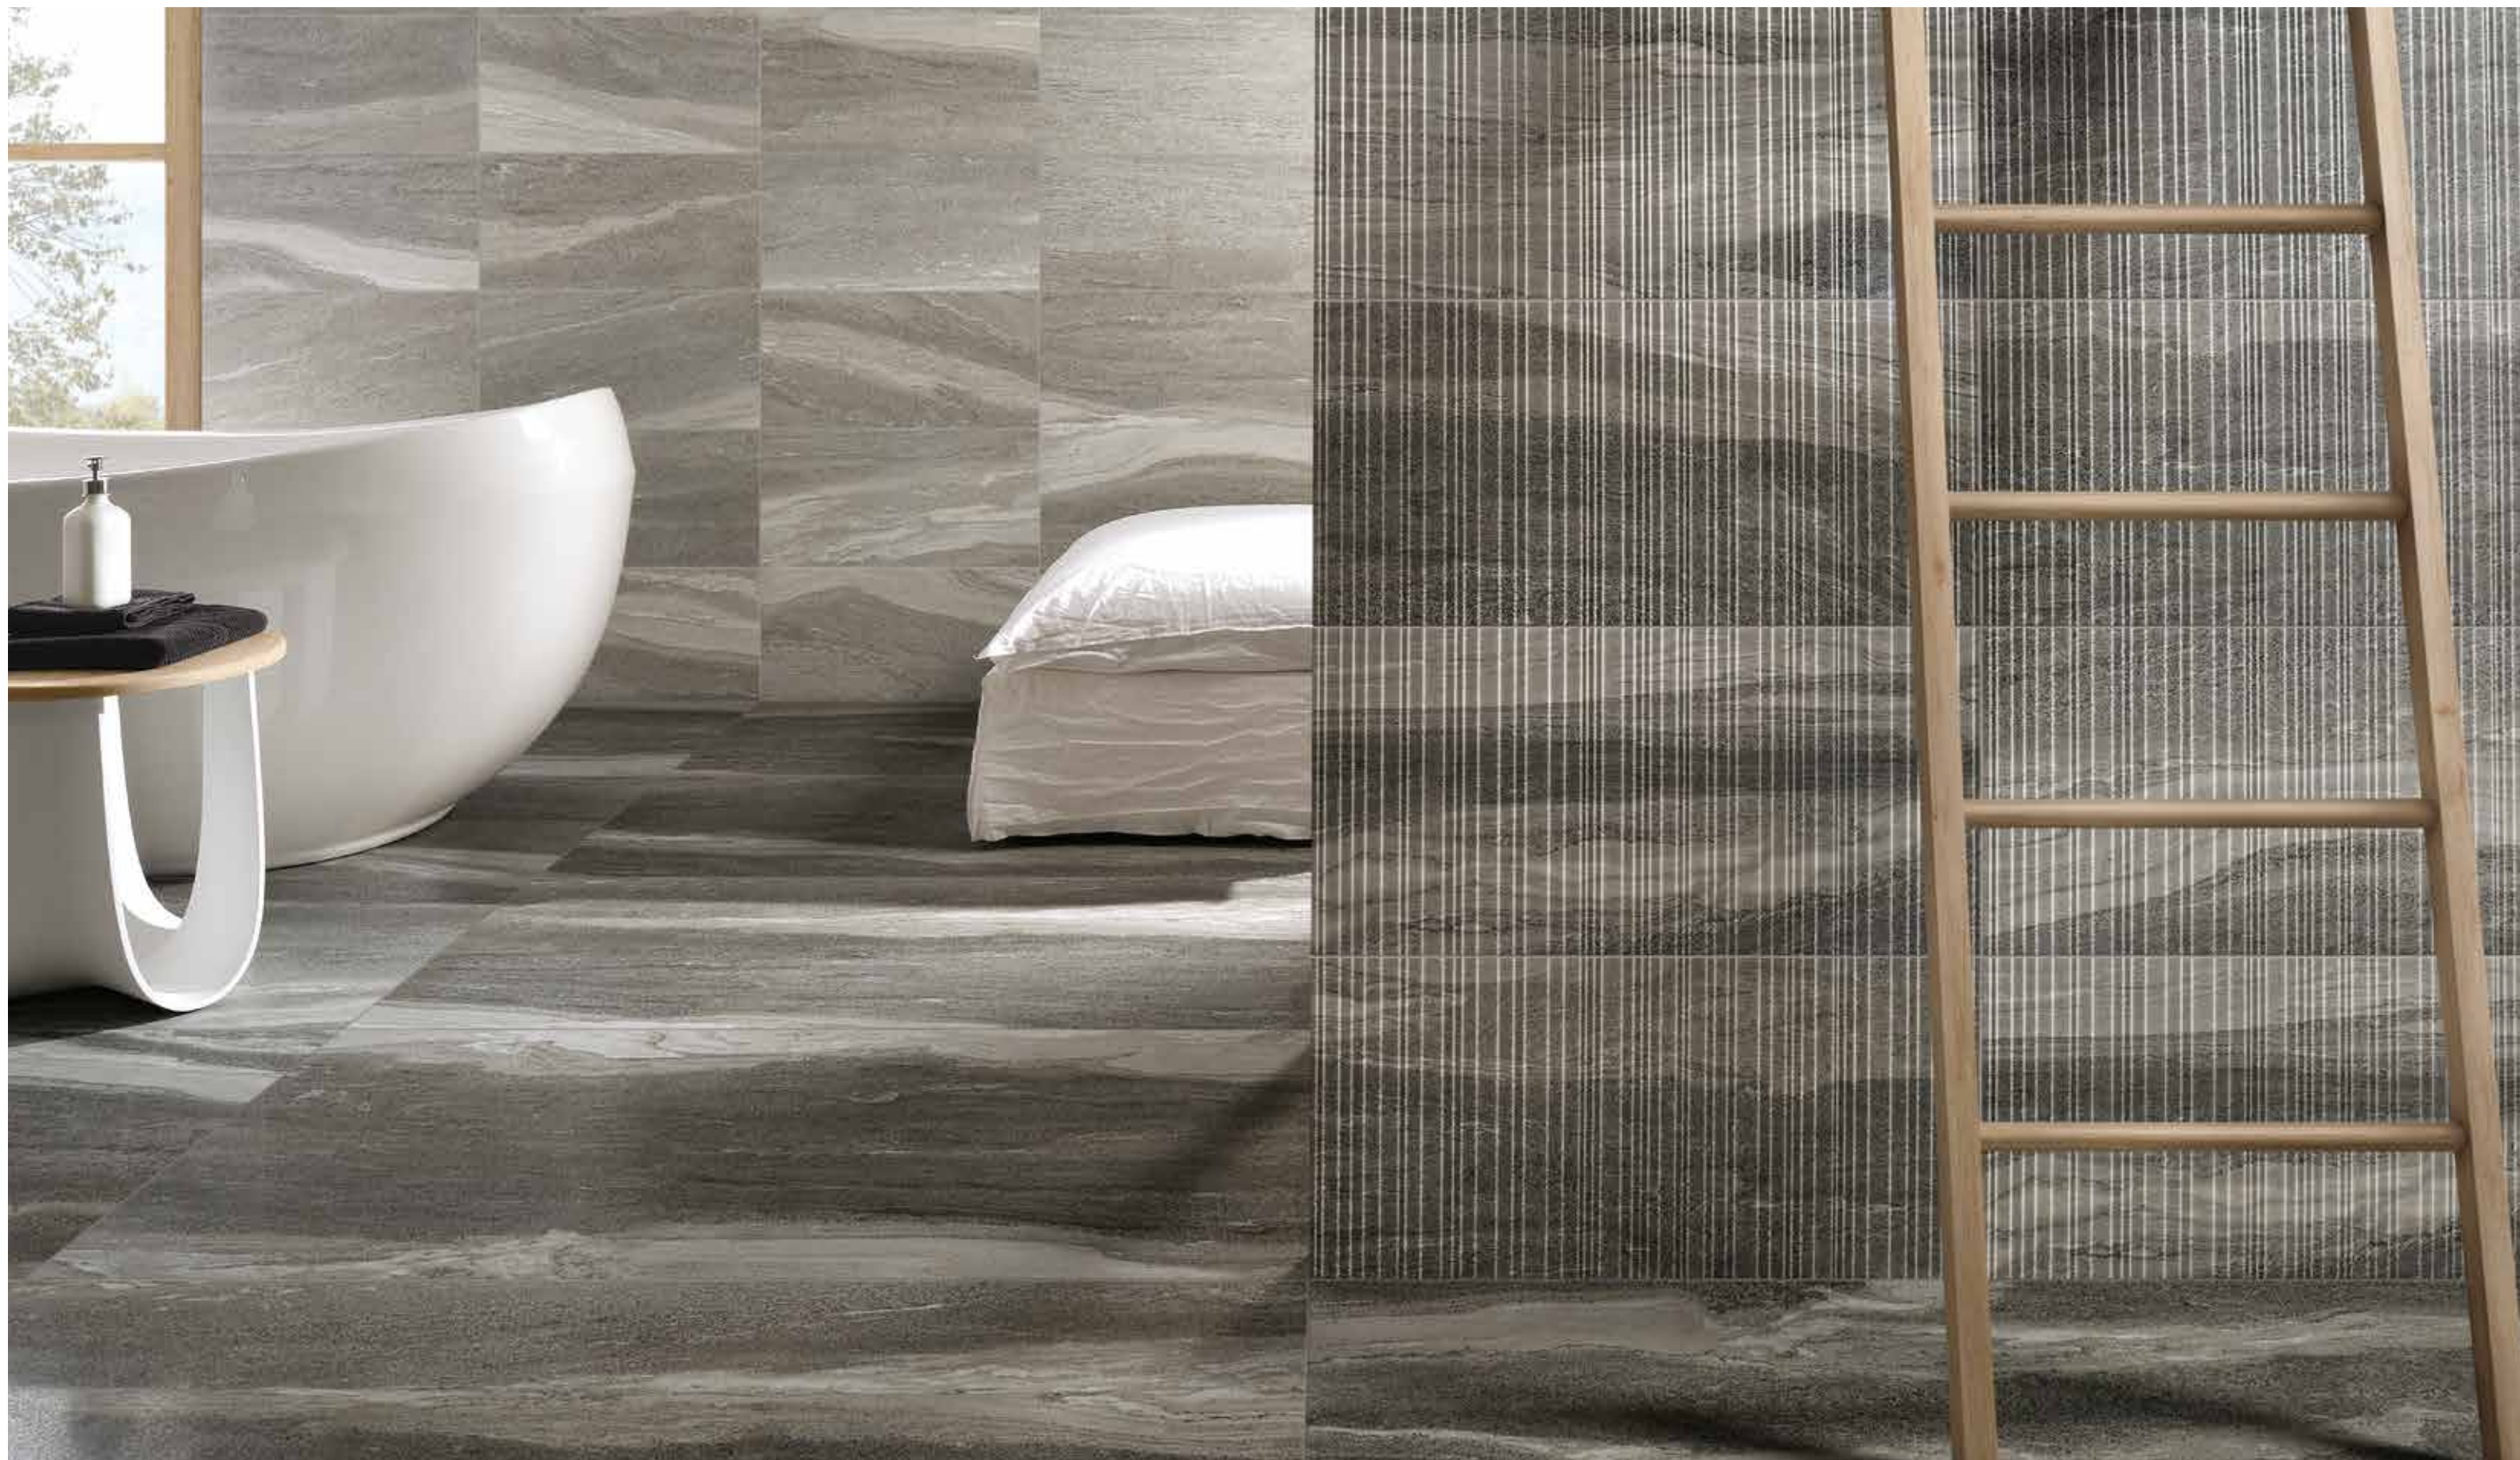

—
Dark Grey 60x120 - 24"x48" Lucidato/Rettificato
Dark Grey 30x60 - 12"x24" Naturale/Rettificato
Dark Grey Plissé 30x60 - 12"x24" Naturale/Rettificato