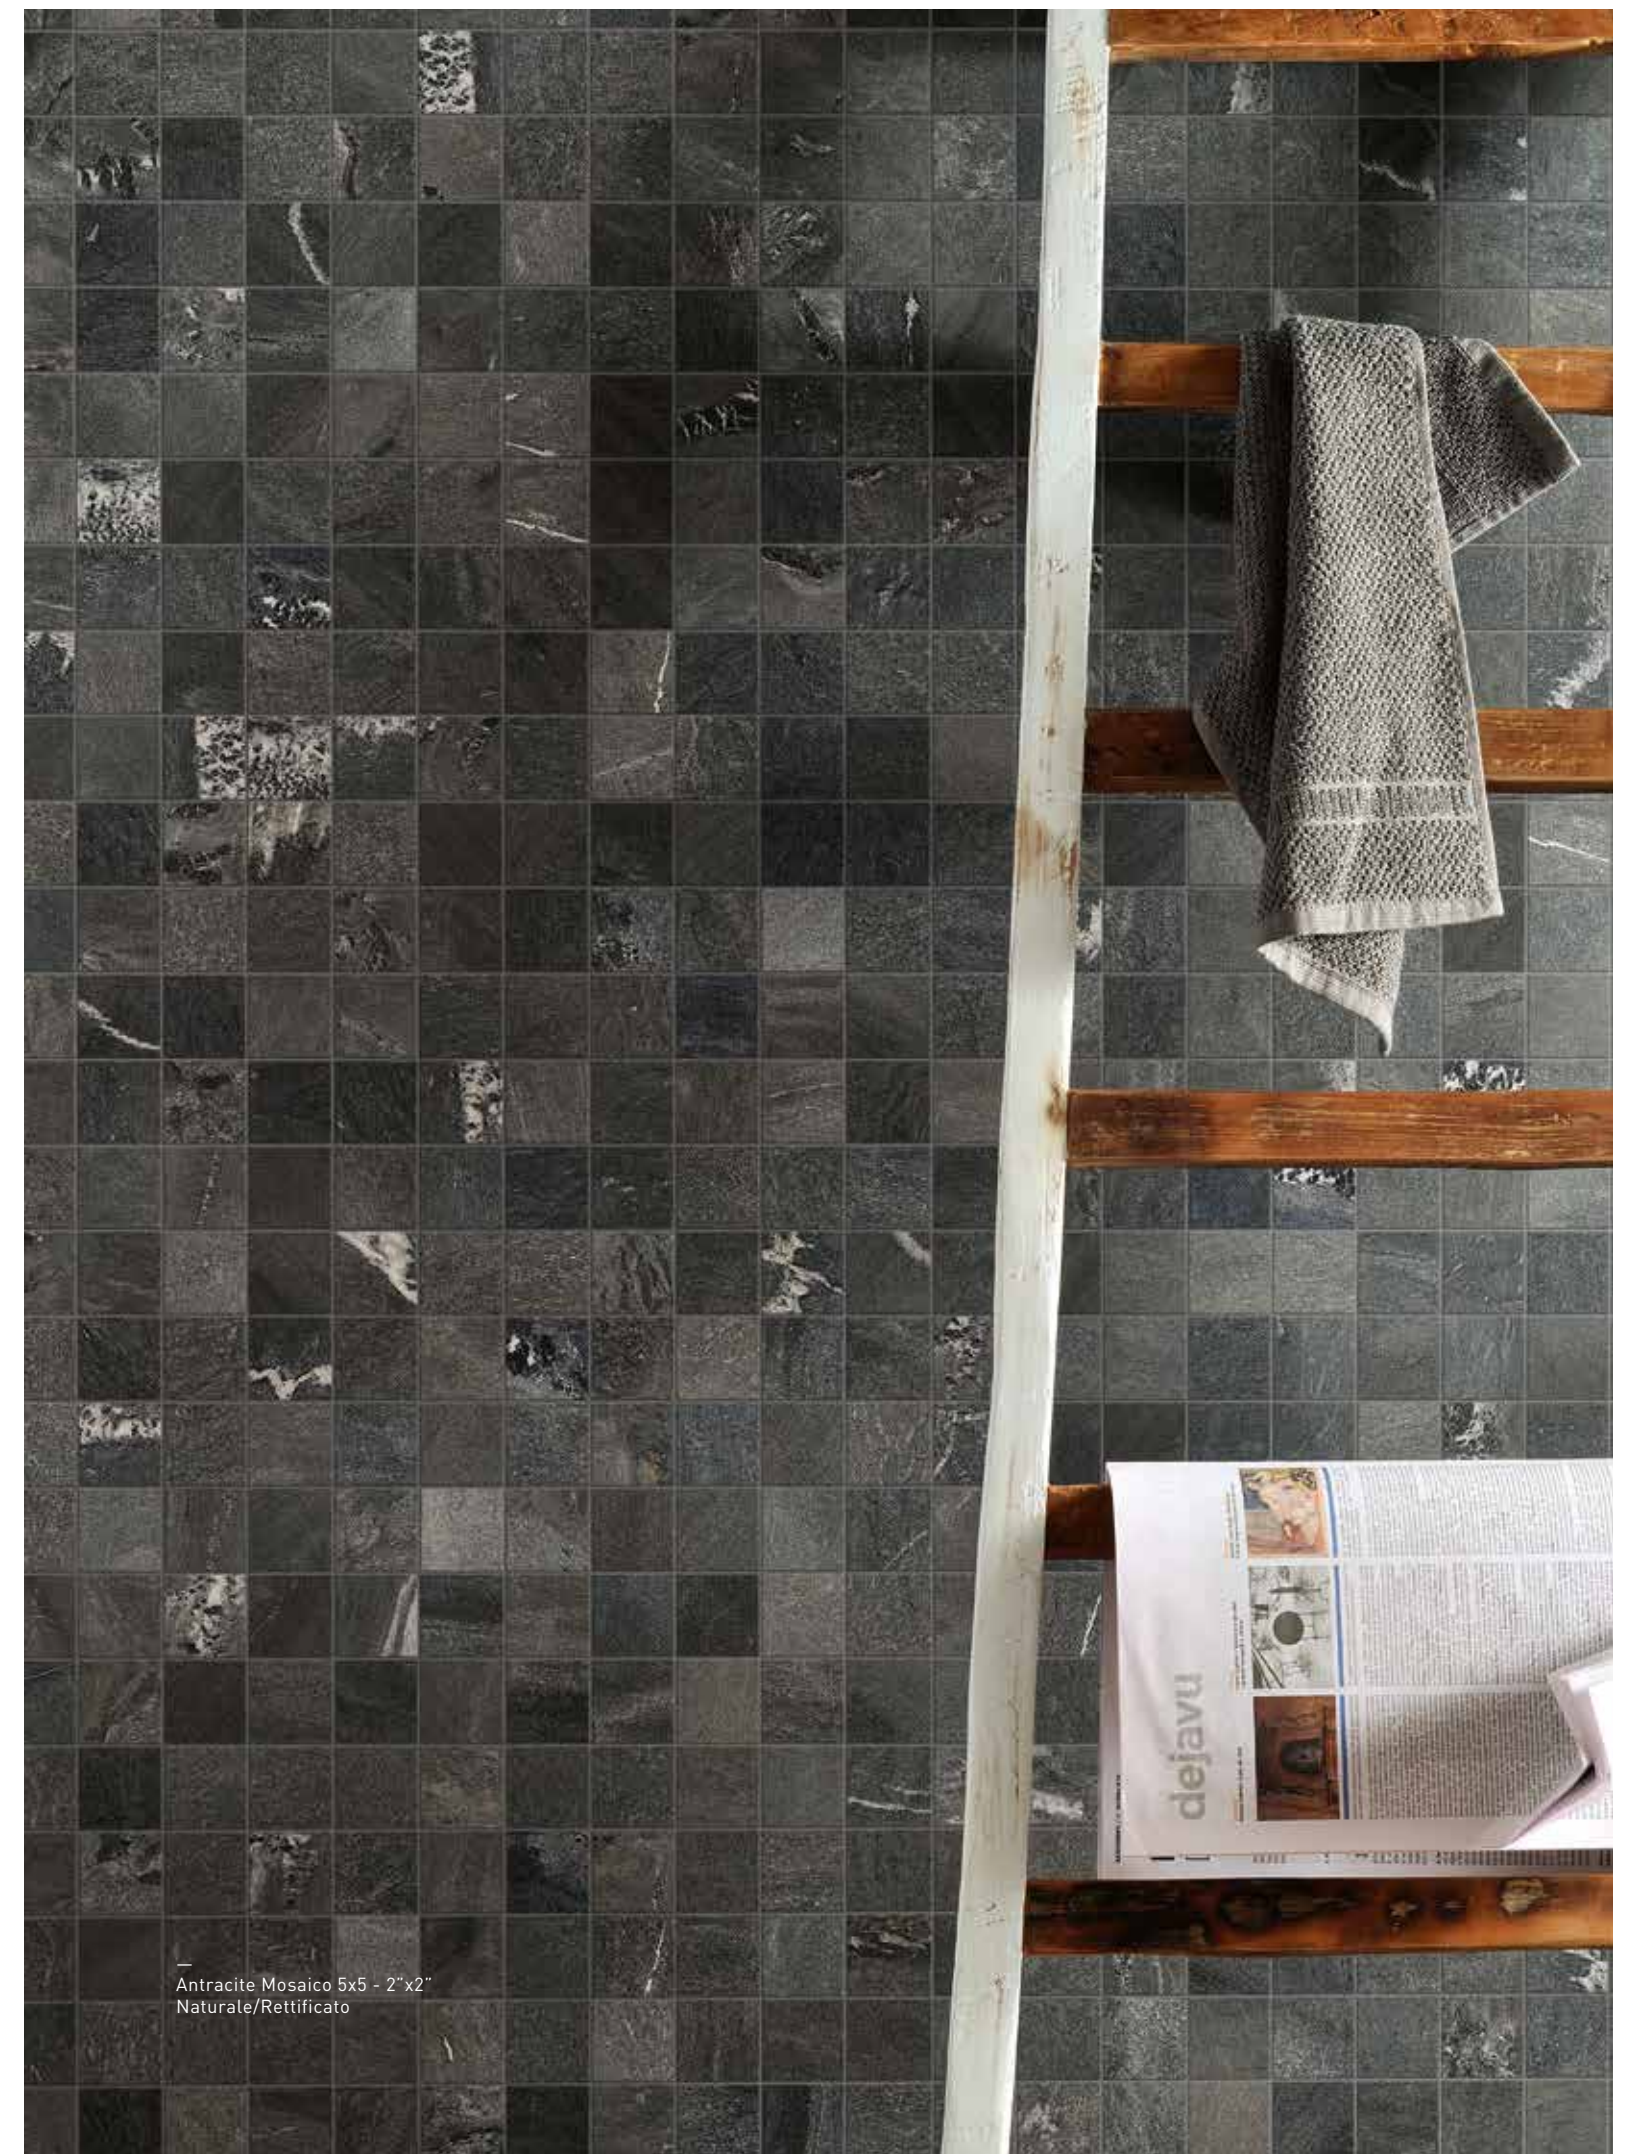

- PC1MS2S Corda
- PC2MS2S Beige
- PC3MS2S Grigio Chiaro
- PC7MS2S Grigio Scuro
- PC0MS2S Antracite

STRUTTURATO/RETTIFICATO

Textured/Rectified - Strukturiert/Rektifiziert - Structuré/Rectifié

60x120 - 24"x48"

- PC621SR Corda
- PC622SR Beige
- PC623SR Grigio Chiaro
- PC627SR Grigio Scuro
- PC620SR Antracite

60x60 - 24"x24"

- PC601SR Corda
- PC602SR Beige
- PC603SR Grigio Chiaro
- PC607SR Grigio Scuro
- PC600SR Antracite

30x60 - 12"x24"

- PC361SR Corda
- PC362SR Beige
- PC363SR Grigio Chiaro
- PC367SR Grigio Scuro
- PC360SR Antracite

30x30 - 12"x12"

- PC301SR Corda
- PC302SR Beige
- PC303SR Grigio Chiaro
- PC307SR Grigio Scuro
- PC300SR Antracite

* Resa di 1,2 mq a composizione con fuga minima da utilizzare di 20 mm. - Yield of 1,2 sq.m. per composition with 20 mm minimum joint
Ergiebigkeit von 1,2 m² bei der Gestaltung mit zu verwendender Fuge von mindestens 20 mm - Rendement de 1,2 m² par composition avec joint minimum à utiliser de 20 mm.

NATURALE/RETTIFICATO

Unpolished/Rectified - Matt/Rektifiziert - Naturel/Rectifié

5x5 - 2"x2"

in fogli 30x30 da 36 pezzi.
in 30x30 - 12"x12" sheets made up of 36 pieces.
auf blatt 30x30 mit 36 stück.
sur feuille tramée de 30x30 de 36 pièces.

Antracite Mosaico 5x5 - 2"x2"
Naturale/Rettificato