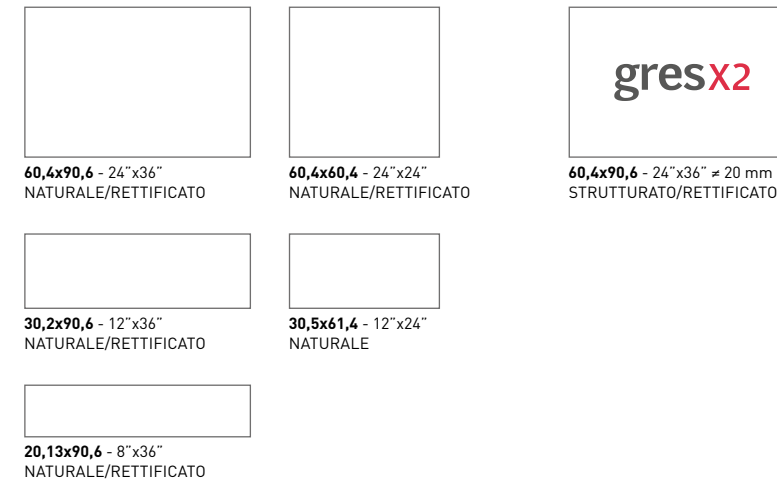

NATURALE

Unpolished - Matt - Naturel

30,5x61,4 - 12"x24"

F0369 Dorato

NATURALE/RETTIFICATO

Unpolished/Rectified - Matt/Rektifiziert - Naturel/Rectifié

60,4x90,6 - 24"x36"

F0699R Dorato

30,2x90,6 - 12"x36"

F0399R Dorato

20,13x90,6 - 8"x36"

F0299R Dorato

60,4x60,4 - 24"x24"

F0609R Dorato

7,5x60,4 - 3"x24"

Battiscopa - Bullnose
Sockel - Plinthe

F0B609R Dorato

30,2x60,4x5 - 12"x24"x2" DX

Angolare ad Elle - L-shaped Corner Element
L-Form Eckelement - Élément d'angle en "L"

F09GADR Dorato

30,2x60,4x5 - 12"x24"x2" SX

F09GASR Dorato

30,2x60,4x5 - 12"x24"x2"

Lineare ad Elle - L-shaped Element
L-Form Element - Élément linéaire en "L"

F09GLR Dorato

[A]

Per una posa corretta è consigliata la tecnica del "buttering-floating" (doppia spalmatura): riempire bene con malta cementizia/collante il retro dell'elemento e la superficie di posa senza lasciare vuoti.

For correct laying, the "buttering-floating" technique is recommended: fill the back of the element and the laying surface well with cement-based mortar or glue without leaving any gaps. Für die korrekte Verlegung wird die "Buttering-Floating-Technik" (zweifaches Auftragen) empfohlen: Die Rückseite des Elements und die zu verlegende Fläche gut mit Zementmörtel oder Kleber bestreichen, ohne freie Stellen zu lassen. - Pour une pose correcte, la technique du «buttering-floating» (double encollage) est conseillée: bien remplir de mortier à base de ciment/adhésif le dos de l'élément et la surface de pose sans laisser de vides.

gresX2

STRUTTURATO/RETTIFICATO

Textured/Rectified - Strukturiert/Rektifiziert - Structuré/Rectifié

60,4x90,6 - 24"x36" ≠ 20 mm

2F099SR Dorato

30x60,4 - 12"x24" ≠ 20 mm

Elemento Bordo Tondo
Rounded edge element
Element mit runder Kante
Élément de rebord rond

2F069BT Dorato

30x60,4 - 12"x24" ≠ 20 mm

Elemento Bordo Becco
Half bullnose element
Element mit Eckabrundung
Élément arrondi à 1/4

2F069BB Dorato

FINITURE DISPONIBILI

Available Finishes - Verfügbare Ausführungen - Finitions Disponibles