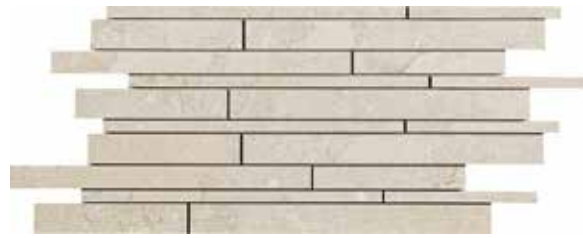

MIX NATURALE-LUCIDATO/RETTIFICATO

MIX Unpolished-Half Polished/Rectified - Matt-Halbpoliert/Rektifiziert - Naturel-Semi-Poli/Rectifié

MOSAICO WALL

051MS2 IVORY
MIX NATURALE-LUCIDATO/RETTIFICATO