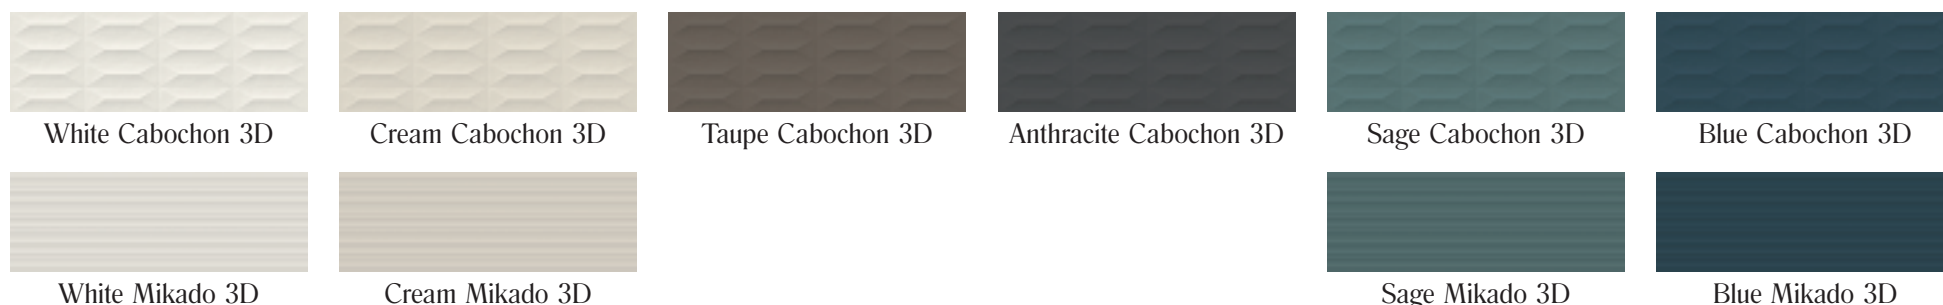

2 M4KZ Colorplay Blue Struttura Cabochon 3D Rett. 30x90

3 M4Q5 Colorplay Decoro Brush White 30x90

4 M4JW Colorplay White Struttura Mikado 3D Rett. 30x90

5 M4KE Colorplay Mosaico White 30x30

6 M4J6 Colorplay White Rett. 30x90
M4J7 Colorplay Anthracite Rett. 30x90
M4KF Colorplay Mosaico Anthracite 30x30
M0U7 Stream Antracite Rett. 60x60

7 M4J5 Colorplay Cream Rett. 30x90
M4Q4 Colorplay Decoro Brush Cream 30x90

8

9

10

11

- 8 M4J5 Colorplay Cream Rett. 30x90
M4J9 Colorplay Blue Rett. 30x90
M4JY Colorplay Cream Struttura Mikado 3D Rett. 30x90
M4KD Colorplay Mosaico Cream 30x30
M4M0 Marbleplay Calacatta Rett. 60x60
- 9 M4J4 Colorplay Taupe Rett. 30x90
- 10 M4KR Colorplay Cream Struttura Cabochon 3D Rett. 30x90
- 11 M4J8 Colorplay Sage Rett. 30x90
M4RT Marbleplay Listello Titanio 1x90
M4J5 Colorplay Cream Rett. 30x90
M165 Treverkland Beige 10x100 - 13x100

Colori · Colours

Strutture · Structures

Decori e Mosaici · Decors and Mosaics

Mosaico 30x30 (1)

- M4KE White
- M4KF Anthracite
- M4KD Cream
- M4KG Sage
- M4KC Taupe
- M4KH Blue

Formati · Sizes

30x90

- M4KT Colorplay White Struttura Cabochon 3D Rett.
- M4KR Colorplay Cream Struttura Cabochon 3D Rett.
- M4KP Colorplay Taupe Struttura Cabochon 3D Rett.
- M4KV Colorplay Anthracite Struttura Cabochon 3D Rett.
- M4KX Colorplay Sage Struttura Cabochon 3D Rett.
- M4KZ Colorplay Blue Struttura Cabochon 3D Rett.
- M4J6 Colorplay White Rett.
- M4J5 Colorplay Cream Rett.
- M4J4 Colorplay Taupe Rett.
- M4J7 Colorplay Anthracite Rett.
- M4J8 Colorplay Sage Rett.
- M4J9 Colorplay Blue Rett.
- M4JW Colorplay White Struttura Mikado 3D Rett.
- M4JY Colorplay Cream Struttura Mikado 3D Rett.
- M4JS Colorplay Sage Struttura Mikado 3D Rett.
- M4JU Colorplay Blue Struttura Mikado 3D Rett.